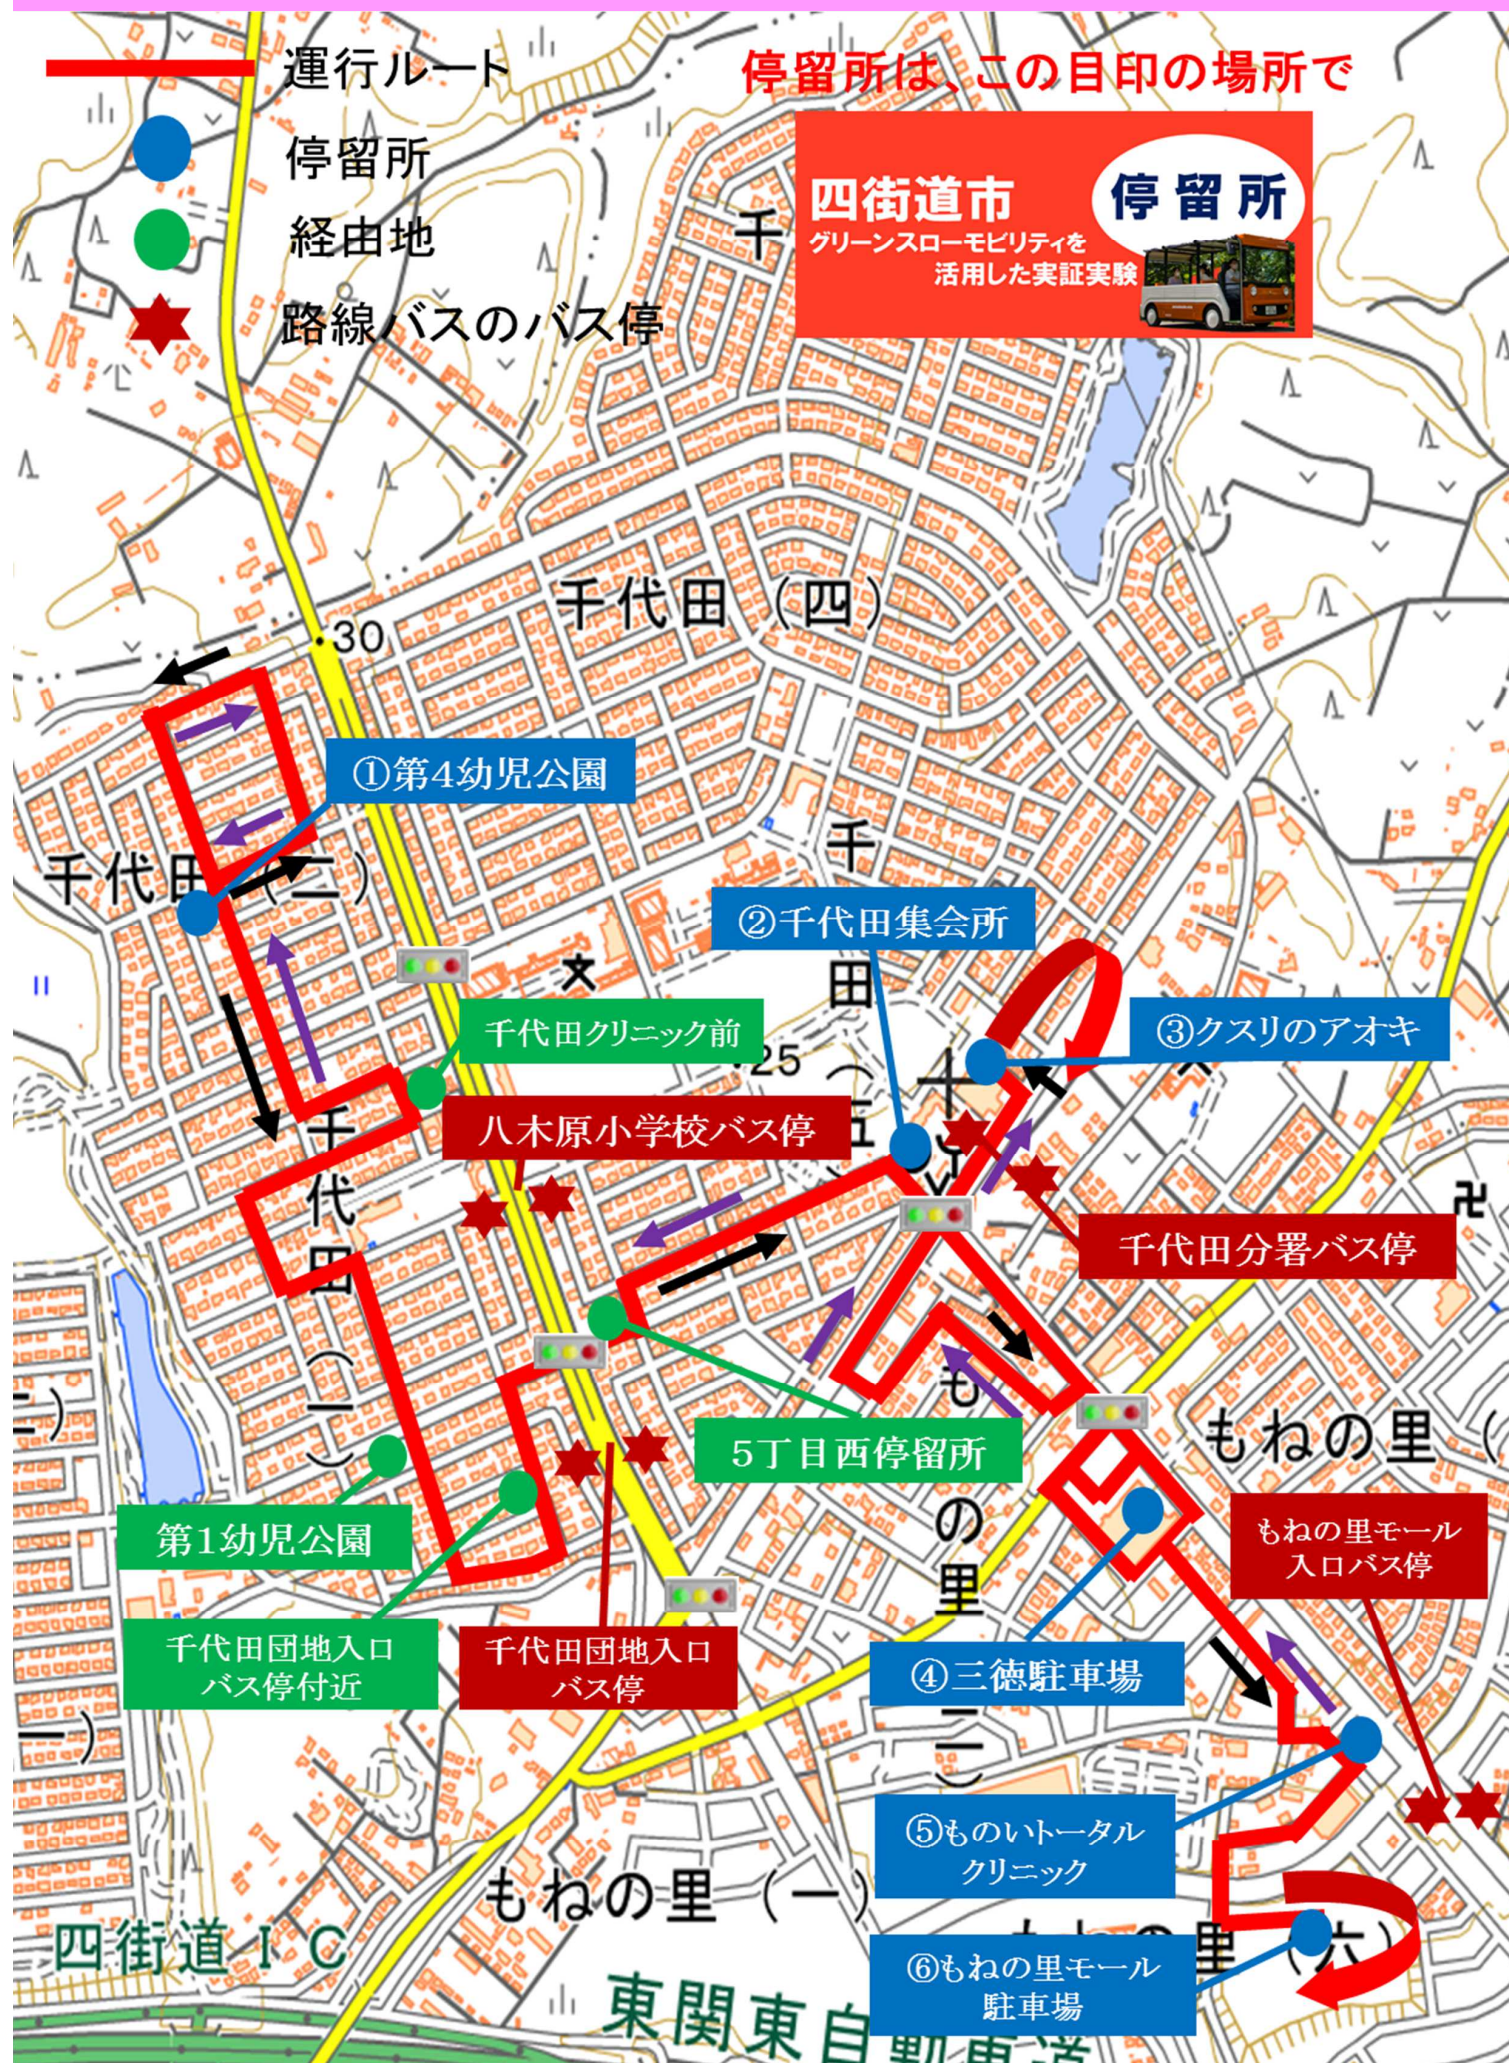

Aルート（千代田1丁目・2丁目・5丁目の一部）
水曜日午前2便、月・金曜日午後1便

Aルート（千代田1丁目・2丁目・5丁目の一部）時刻表

経路地（停留所は番号）	月曜日（午後）	水曜日（午前）	金曜日（午後）
①第4幼児公園発	14:40	9:30	14:40
千代田クリニック前	14:45	9:35	14:45
第1幼児公園	14:48	9:38	14:48
千代田団地入口バス停付近	14:49	9:39	14:49
5丁目西停留所	14:51	9:41	14:51
②千代田集会所	14:53	9:43	14:53
③クスリのアオキ	14:54	9:44	14:54
④三徳駐車場	15:01	9:51	15:01
⑤ものいTOTALクリニック	15:05	9:55	15:05
⑥もねの里モール駐車場	16:00	10:50	16:00
⑤ものいTOTALクリニック	16:04	10:54	16:04
④三徳駐車場	16:08	10:58	16:08
③クスリのアオキ	16:16	11:06	16:16
②千代田集会所	16:17	11:07	16:17
5丁目西停留所	16:19	11:09	16:19
千代田団地入口バス停付近	16:21	11:11	16:21
第1幼児公園	16:22	11:12	16:22
千代田クリニック前	16:25	11:15	16:25
①第4幼児公園着	16:30	11:20	16:30