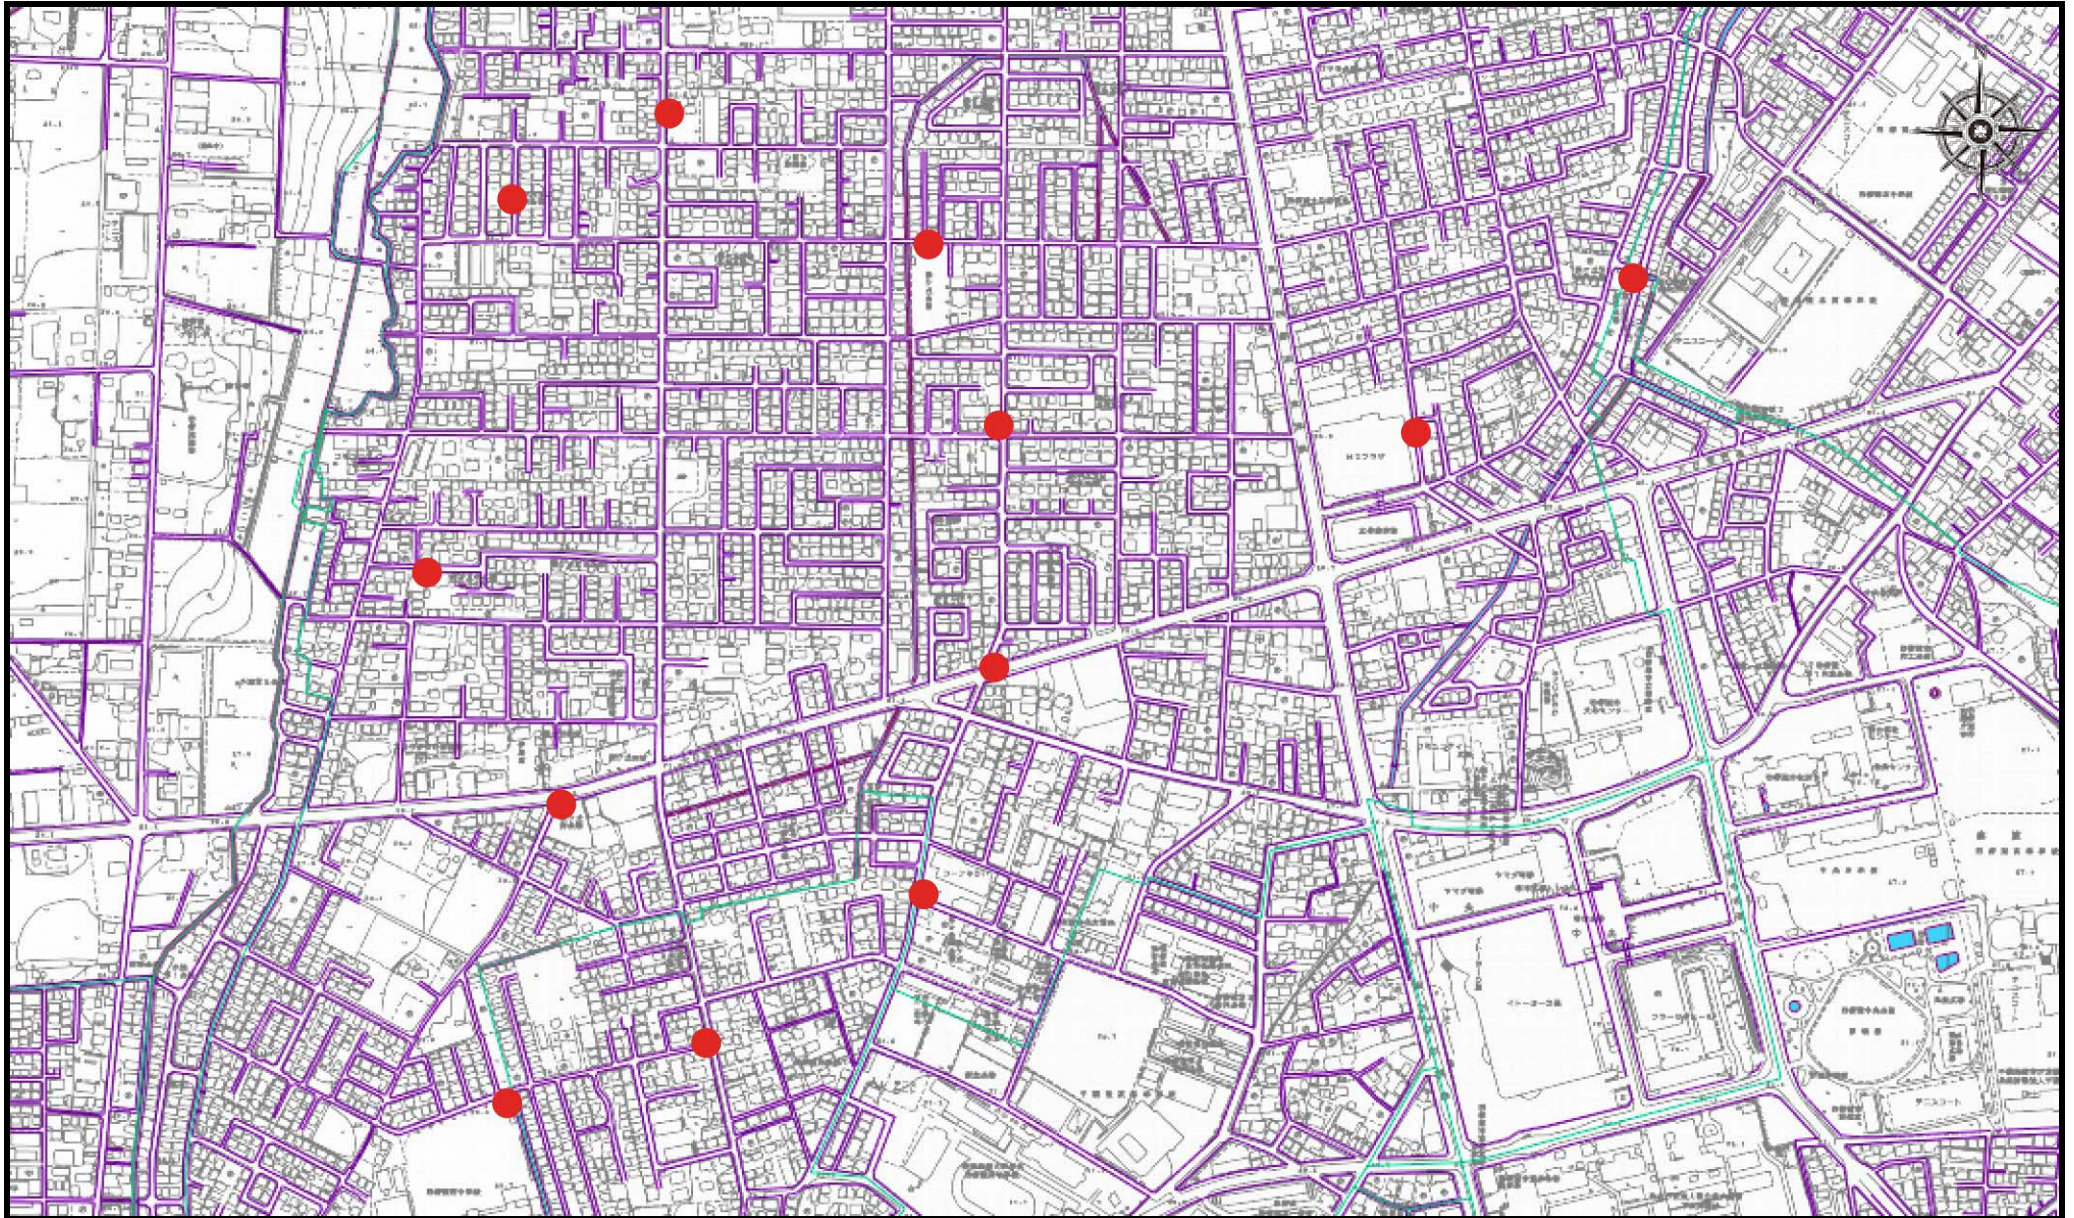

緑ヶ丘・桜ヶ丘・桜ヶ丘中央

1 / 7,500

注釈：特記事項：

2024年04月22日 14時26分