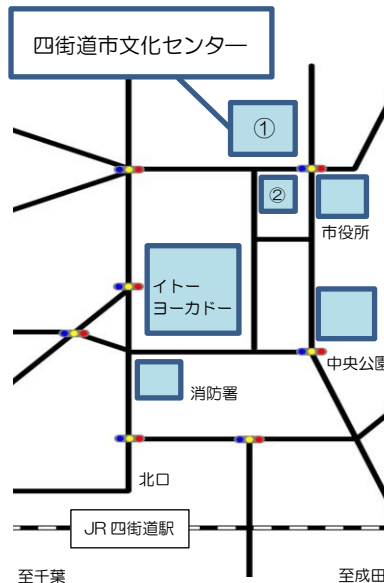

アクセス

(四街道市大日 396)
・JR 四街道駅北口より徒歩 15 分
・千葉内陸バスまたは、ちばグリーンバス [市役所前] 下車徒歩 3 分
【駐車場】
・車でお越しの際は、①文化センター駐車場、②第3駐車場をご利用ください。
近隣の商業施設等への駐車はご遠慮ください。

○実行委員会メンバー団体

- ・社会福祉法人よつかいどう福祉会 生活介護はちみつ
- ・NPO 法人みのり福祉会
障がい者就労・生活さぼーとピース/青空協同組合
- ・NPO 法人希望 どんぐり工房
- ・社会福祉法人千葉県視覚障害者福祉協会 ワークショップ四街道
- ・子育てサポートてとて
- ・社会福祉法人生活クラブ (生活クラブ風の村)
- ・ベーぐるきっちん
- ・おがわ農園