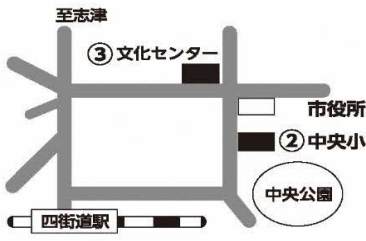

第10 投票所

大日小学校
萱橋
萱橋台
中志津
大作岡
畔田台
盲学校
今宿
富士見ヶ丘
鹿放ヶ丘

第3 投票所

文化センター
緑ヶ丘住宅
若葉住宅
緑ヶ丘
鹿渡無番地
中央

中央小学校
すみれ台
向南台
鹿渡1~2区
鹿渡本村
みのり町
第2グリーン
タウン
下志津病院

第13 投票所

栗山小学校
栗山
県営栗山団地
馬洗
くりやま台
さちが丘
1~2丁目
つくし座
1~3丁目

第5 投票所

四街道小学校
四街道
2・3丁目
下志津新田
さつきヶ丘
四街道2・3区

四街道公民館
四街道1~4区
税関寮
北園
花園
四街道1丁目
県営住宅
春日住宅

第14 投票所

四街道北中学校
半台
電電栗山
栗山新町

第16 投票所

和良比小学校
和良比
美しが丘
1~3丁目
めいわ
3~4丁目

四和小学校
三才
三才256
わらびが丘
めいわ
1~2・5丁目

第15 投票所