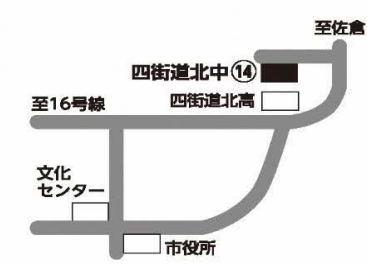

第8 投票所

吉岡小学校
吉岡
鷹の台
1~4丁目

第9 投票所

千代田中学校
千代田3~5丁目

第12 投票所

八木原小学校
千代田1~2丁目
内黒田
池花1~2丁目

第1 投票所

南小学校
亀崎
物井2区
長岡
物井茶屋の作
もねの里
1~6丁目

第10 投票所

大日小学校
萱橋
萱橋台
中志津
大作岡
畔田台
盲学校
今宿
富士見ヶ丘
鹿放ヶ丘

第3 投票所

文化センター
緑ヶ丘住宅
若葉住宅
緑ヶ丘
鹿渡無番地
中央

中央小学校
すみれ台
向南台
鹿渡1~2区
鹿渡本村
みのり町
第2グリーン
タウン
下志津病院

第13 投票所

栗山小学校
栗山
県営栗山団地
馬洗
くりやま台
さちが丘
1~2丁目
つくし座
1~3丁目

第5 投票所

四街道小学校
四街道
2・3丁目
下志津新田
さつきヶ丘
四街道2・3区

四街道公民館
四街道1~4区
税関寮
北園
花園
四街道1丁目
県営住宅
春日住宅

第14 投票所

四街道北中学校
半台
電電栗山
栗山新町

第16 投票所

和良比小学校
和良比
美しが丘
1~3丁目
めいわ
3~4丁目

四和小学校
三才
三才256
わらびが丘
めいわ
1~2・5丁目

第15 投票所