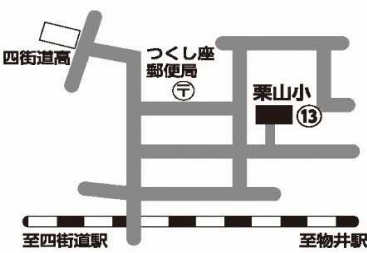

第8 投票所

吉岡小学校
吉岡
鷹の台
1~4丁目

第9 投票所

千代田中学校
千代田3~5丁目

第12 投票所

八木原小学校
千代田1~2丁目
内黒田
池花1~2丁目

第1 投票所

南小学校
亀崎
物井2区
長岡
物井茶屋の作
もねの里
1~6丁目

第10 投票所

大日小学校
萱橋
萱橋台
中志津
大作岡
畔田台
盲学校
今宿
富士見ヶ丘
鹿放ヶ丘

第3 投票所

文化センター
緑ヶ丘住宅
若葉住宅
緑ヶ丘
鹿渡無番地
中央

中央小学校
すみれ台
向南台
鹿渡1~2区
鹿渡本村
みのり町
第2グリーン
タウン
下志津病院

第13 投票所

栗山小学校
栗山
県営栗山団地
馬洗
くりやま台
さちが丘
1~2丁目
つくし座
1~3丁目

第5 投票所

四街道小学校
四街道
2・3丁目
下志津新田
さつきヶ丘
四街道2・3区

四街道公民館
四街道1~4区
税関寮
北園
花園
四街道1丁目
県営住宅
春日住宅

第14 投票所

四街道北中学校
半台
電電栗山
栗山新町

第16 投票所

和良比小学校
和良比
美しが丘
1~3丁目
めいわ
3~4丁目

四和小学校
三才
三才256
わらびが丘
めいわ
1~2・5丁目

第15 投票所