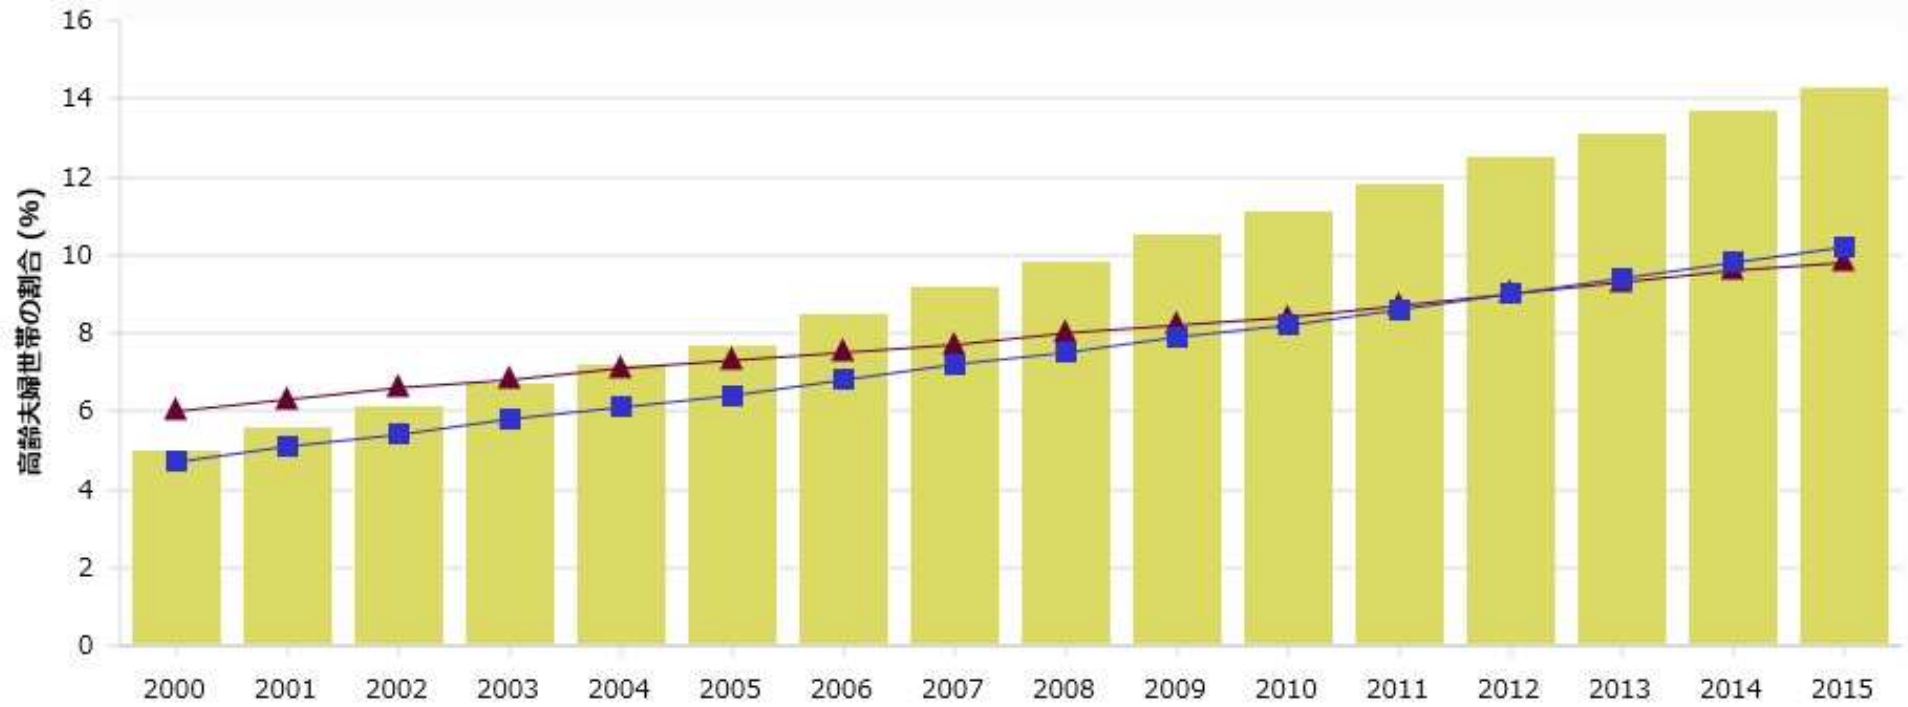

高齢夫婦世帯の割合

■ 高齢夫婦世帯の割合 ▲ 全国 ■ 千葉県

(注目する地域) 四街道市
(出典) 総務省「国勢調査」