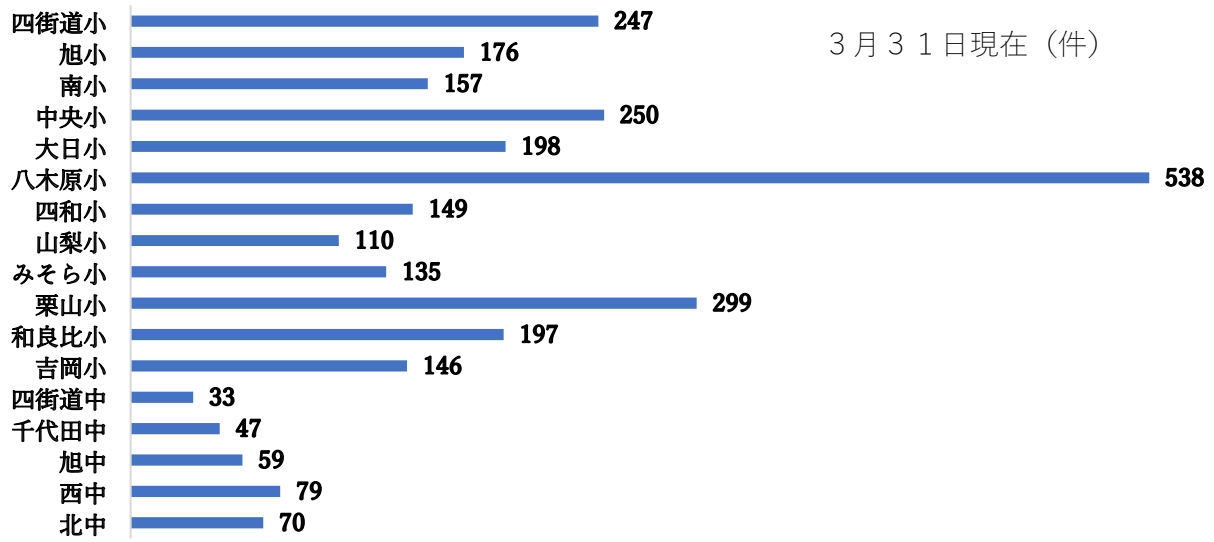

### 令和4年度 学校別「こども110番の家」設置状況

3月31日現在 (件)