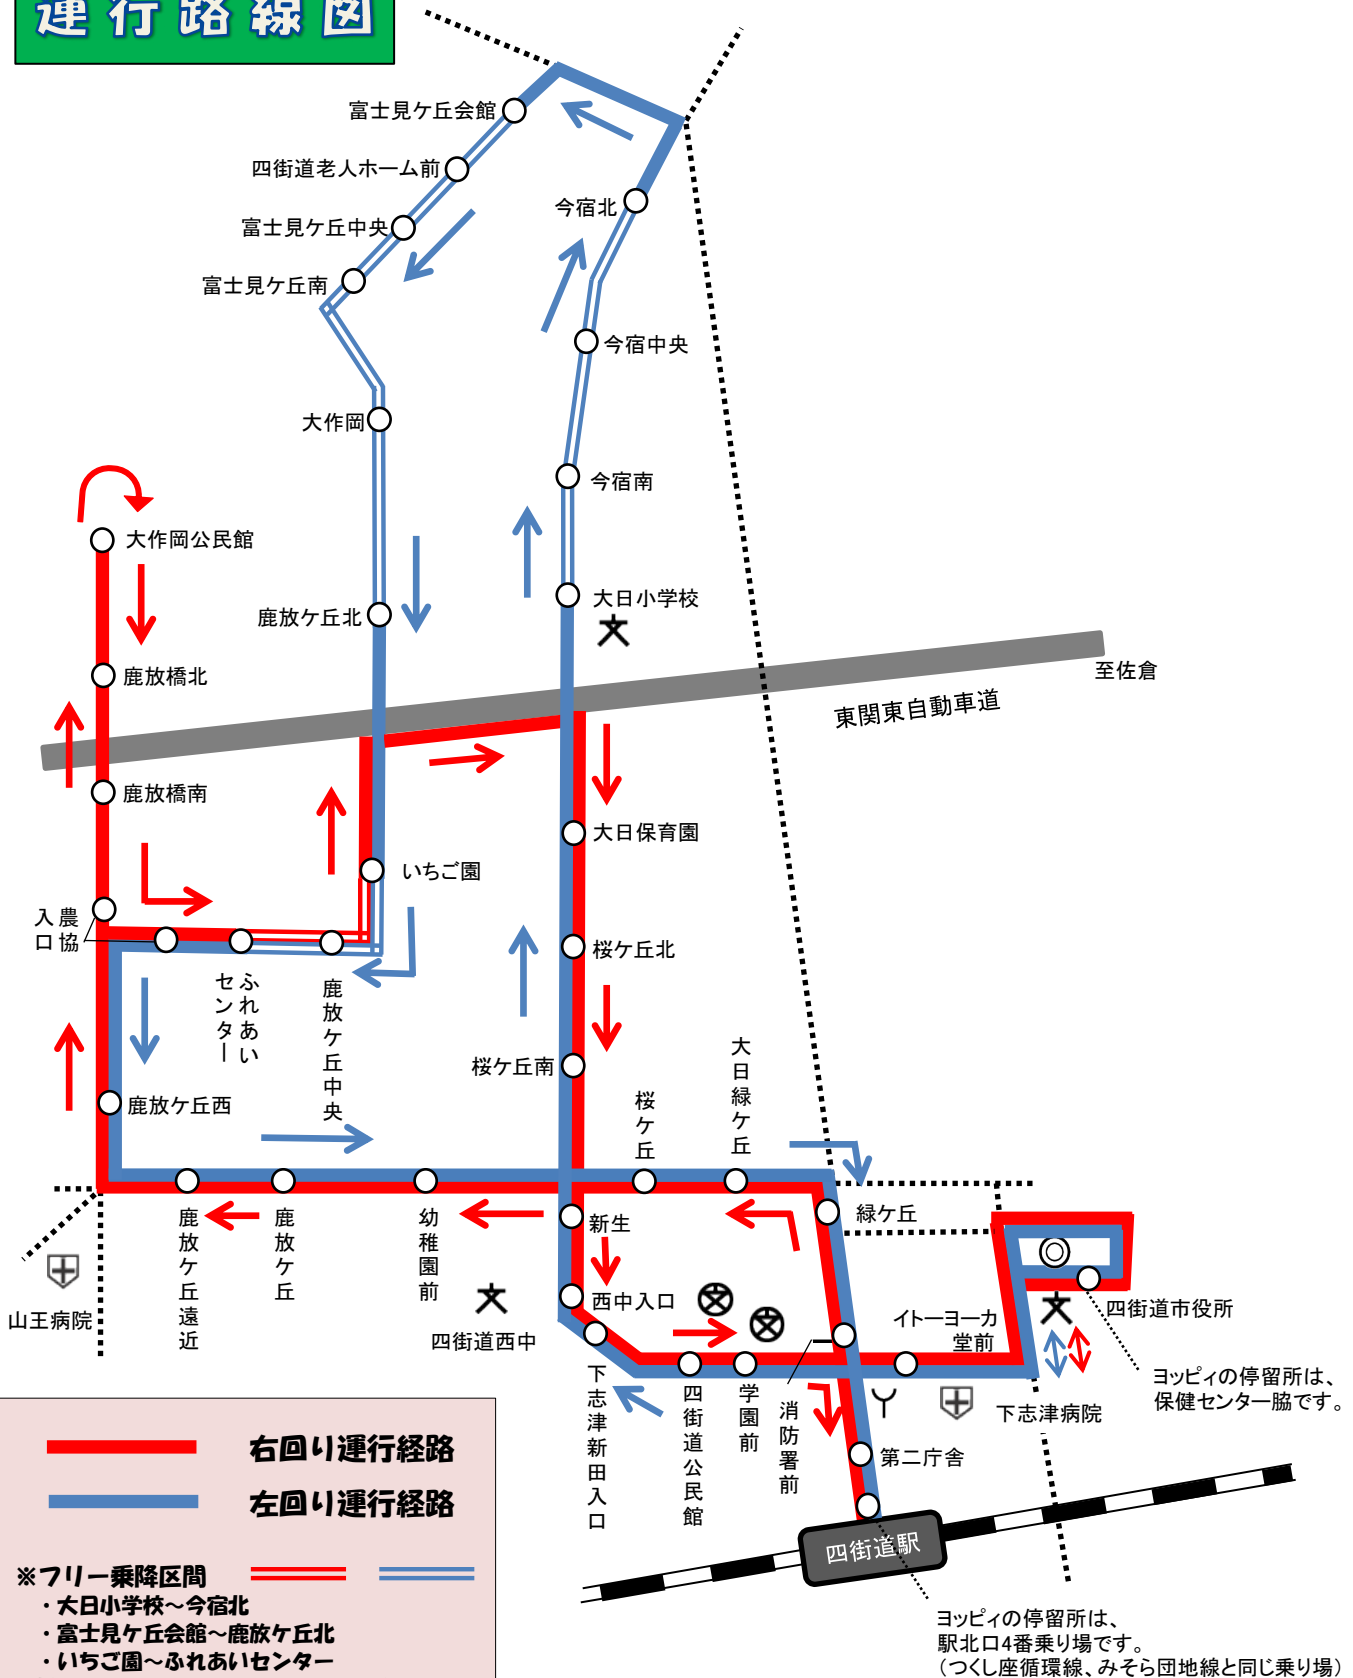

# 市内循環バスヨッピー

## 運行路線図

市内循環バス「ヨッピー」は、運行経費と運賃収入の差額を、四街道市が京成バス千葉イースト(株)に補助する等の協定に基づき運行しています。