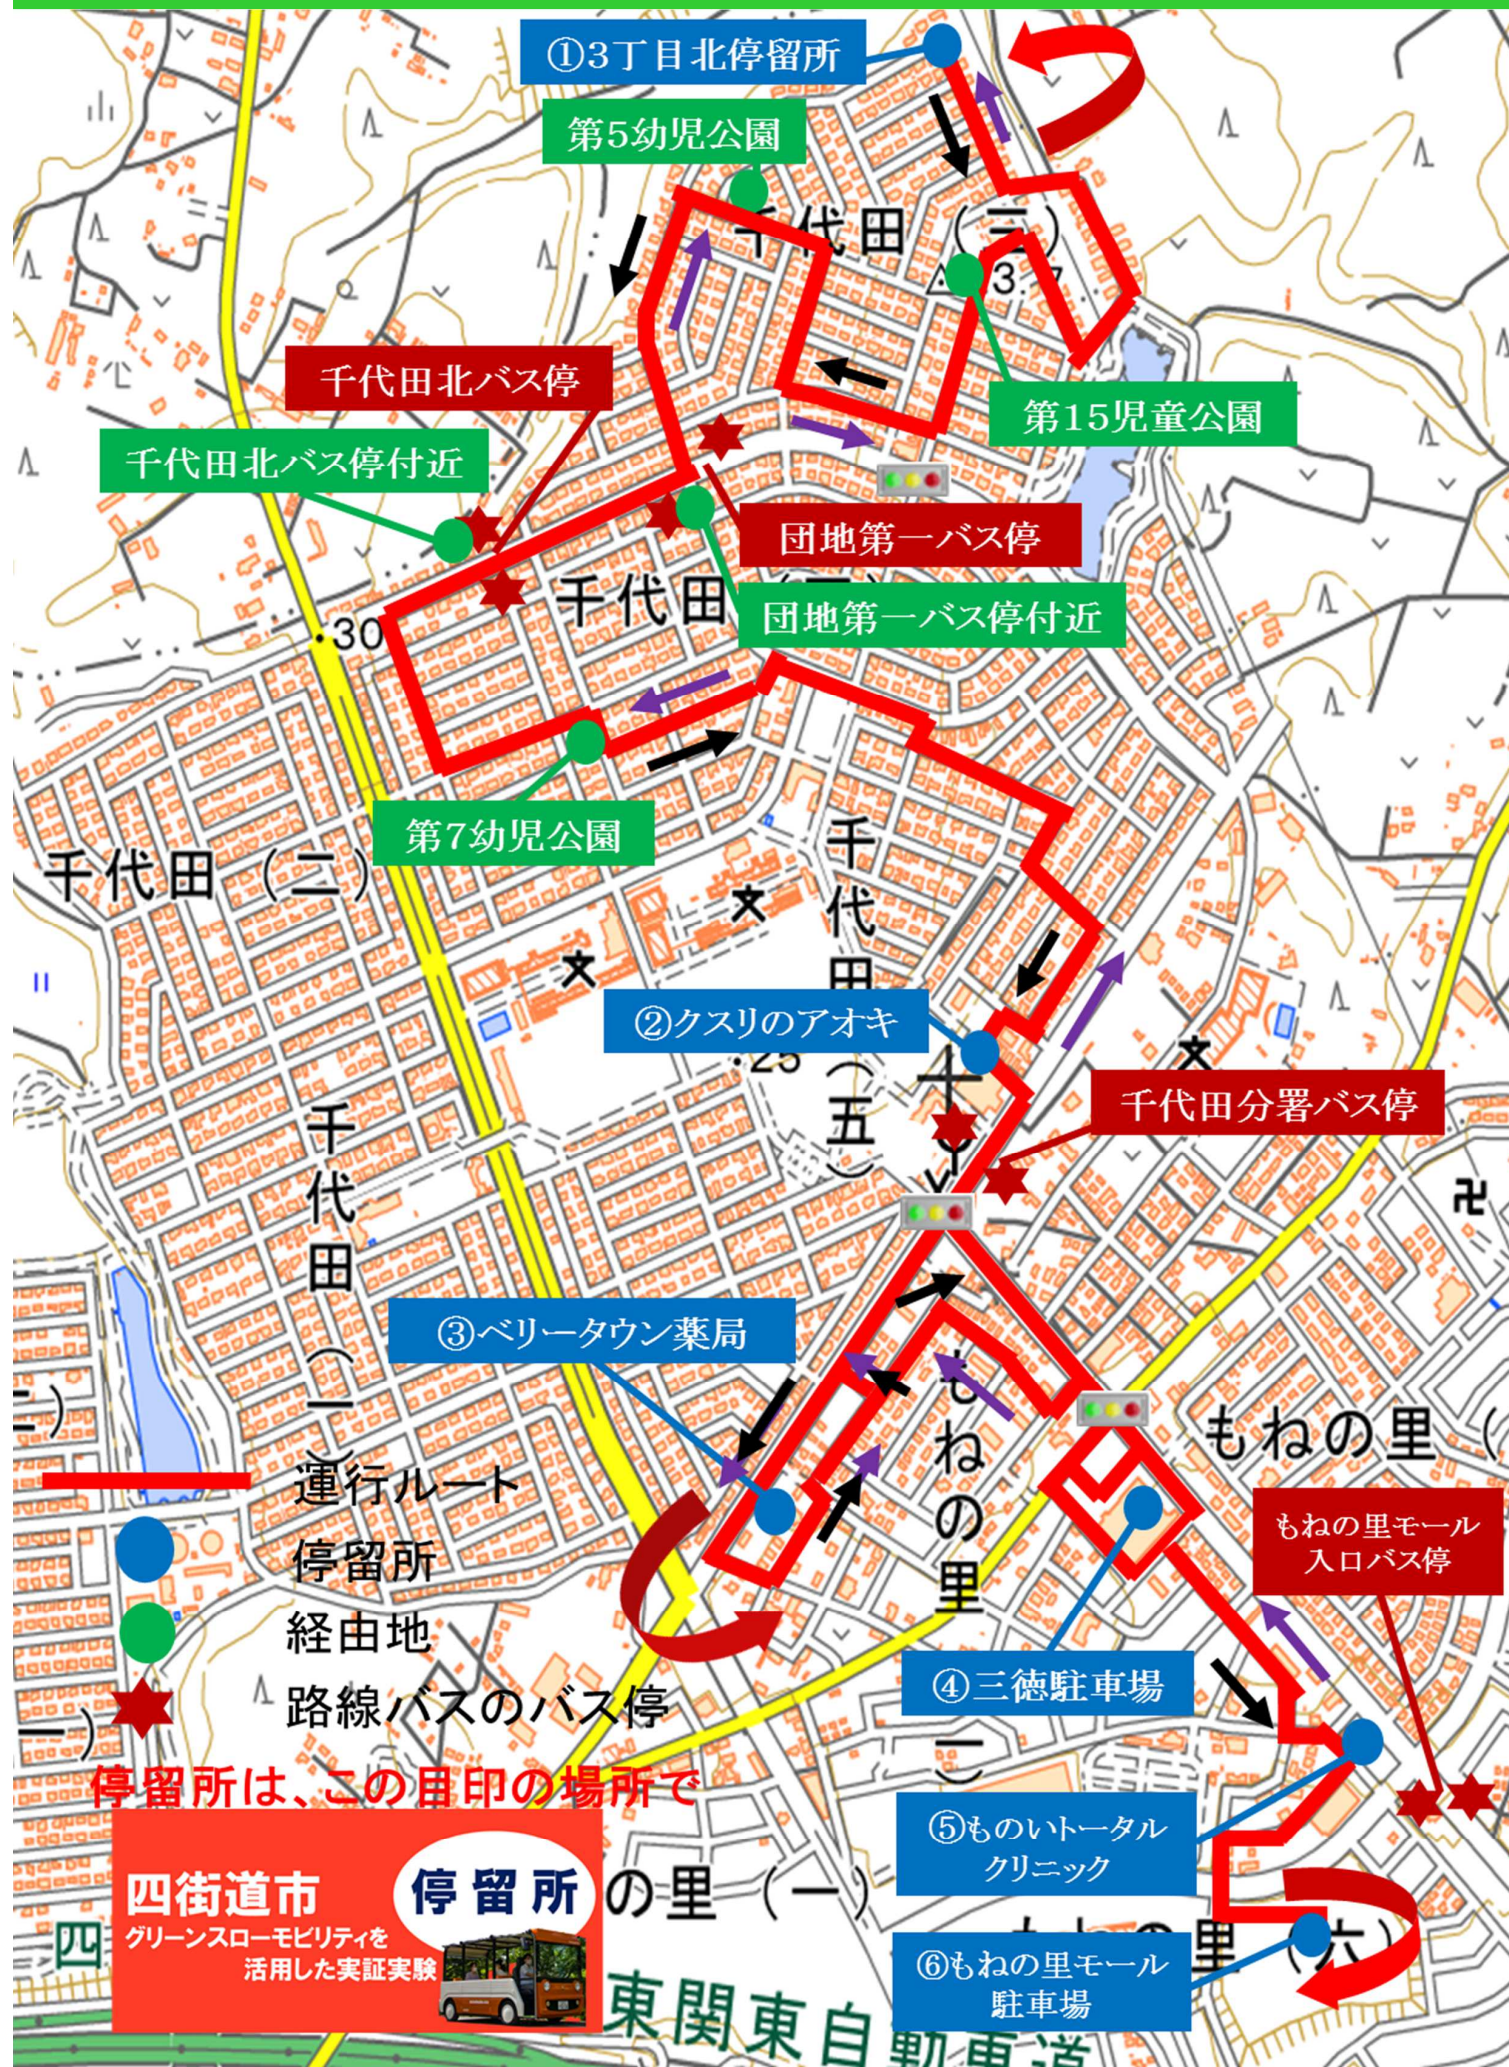

Bルート（千代田3丁目・4丁目・5丁目の一部）
月・金曜日午前2便、水曜日午後1便

Bルート（千代田3丁目・4丁目・5丁目の一部）

経由地（停留所は番号）	月曜日（午前）		水曜日（午後）	金曜日（午前）	
①3丁目北停留所発	9:30	11:27	14:34	9:30	11:27
第15児童公園	9:33	11:30	14:37	9:33	11:30
第5幼児公園	9:35	11:32	14:39	9:35	11:32
団地第一バス停付近	9:37	11:34	14:41	9:37	11:34
第7幼児公園	9:39	11:36	14:43	9:39	11:36
②クスリのアオキ	9:42	11:39	14:46	9:42	11:39
③ベリータウン薬局	9:45	11:42	14:49	9:45	11:42
④三徳駐車場	9:53	11:50	14:57	9:53	11:50
⑤ものいトータルクリニック	9:57	11:54	15:01	9:57	11:54
⑥もねの里モール駐車場	10:52	12:49	15:56	10:52	12:49
⑤ものいトータルクリニック	10:56	12:53	16:00	10:56	12:53
④三徳駐車場	11:00	12:57	16:04	11:00	12:57
③ベリータウン薬局	11:07	13:04	16:11	11:07	13:04
②クスリのアオキ	11:11	13:08	16:15	11:11	13:08
第7幼児公園	11:14	13:11	16:18	11:14	13:11
千代田北バス停付近	11:16	13:13	16:20	11:16	13:13
第5幼児公園	11:18	13:15	16:22	11:18	13:15
第15児童公園	11:20	13:17	16:24	11:20	13:17
①3丁目北停留所着	11:23	13:20	16:27	11:23	13:20