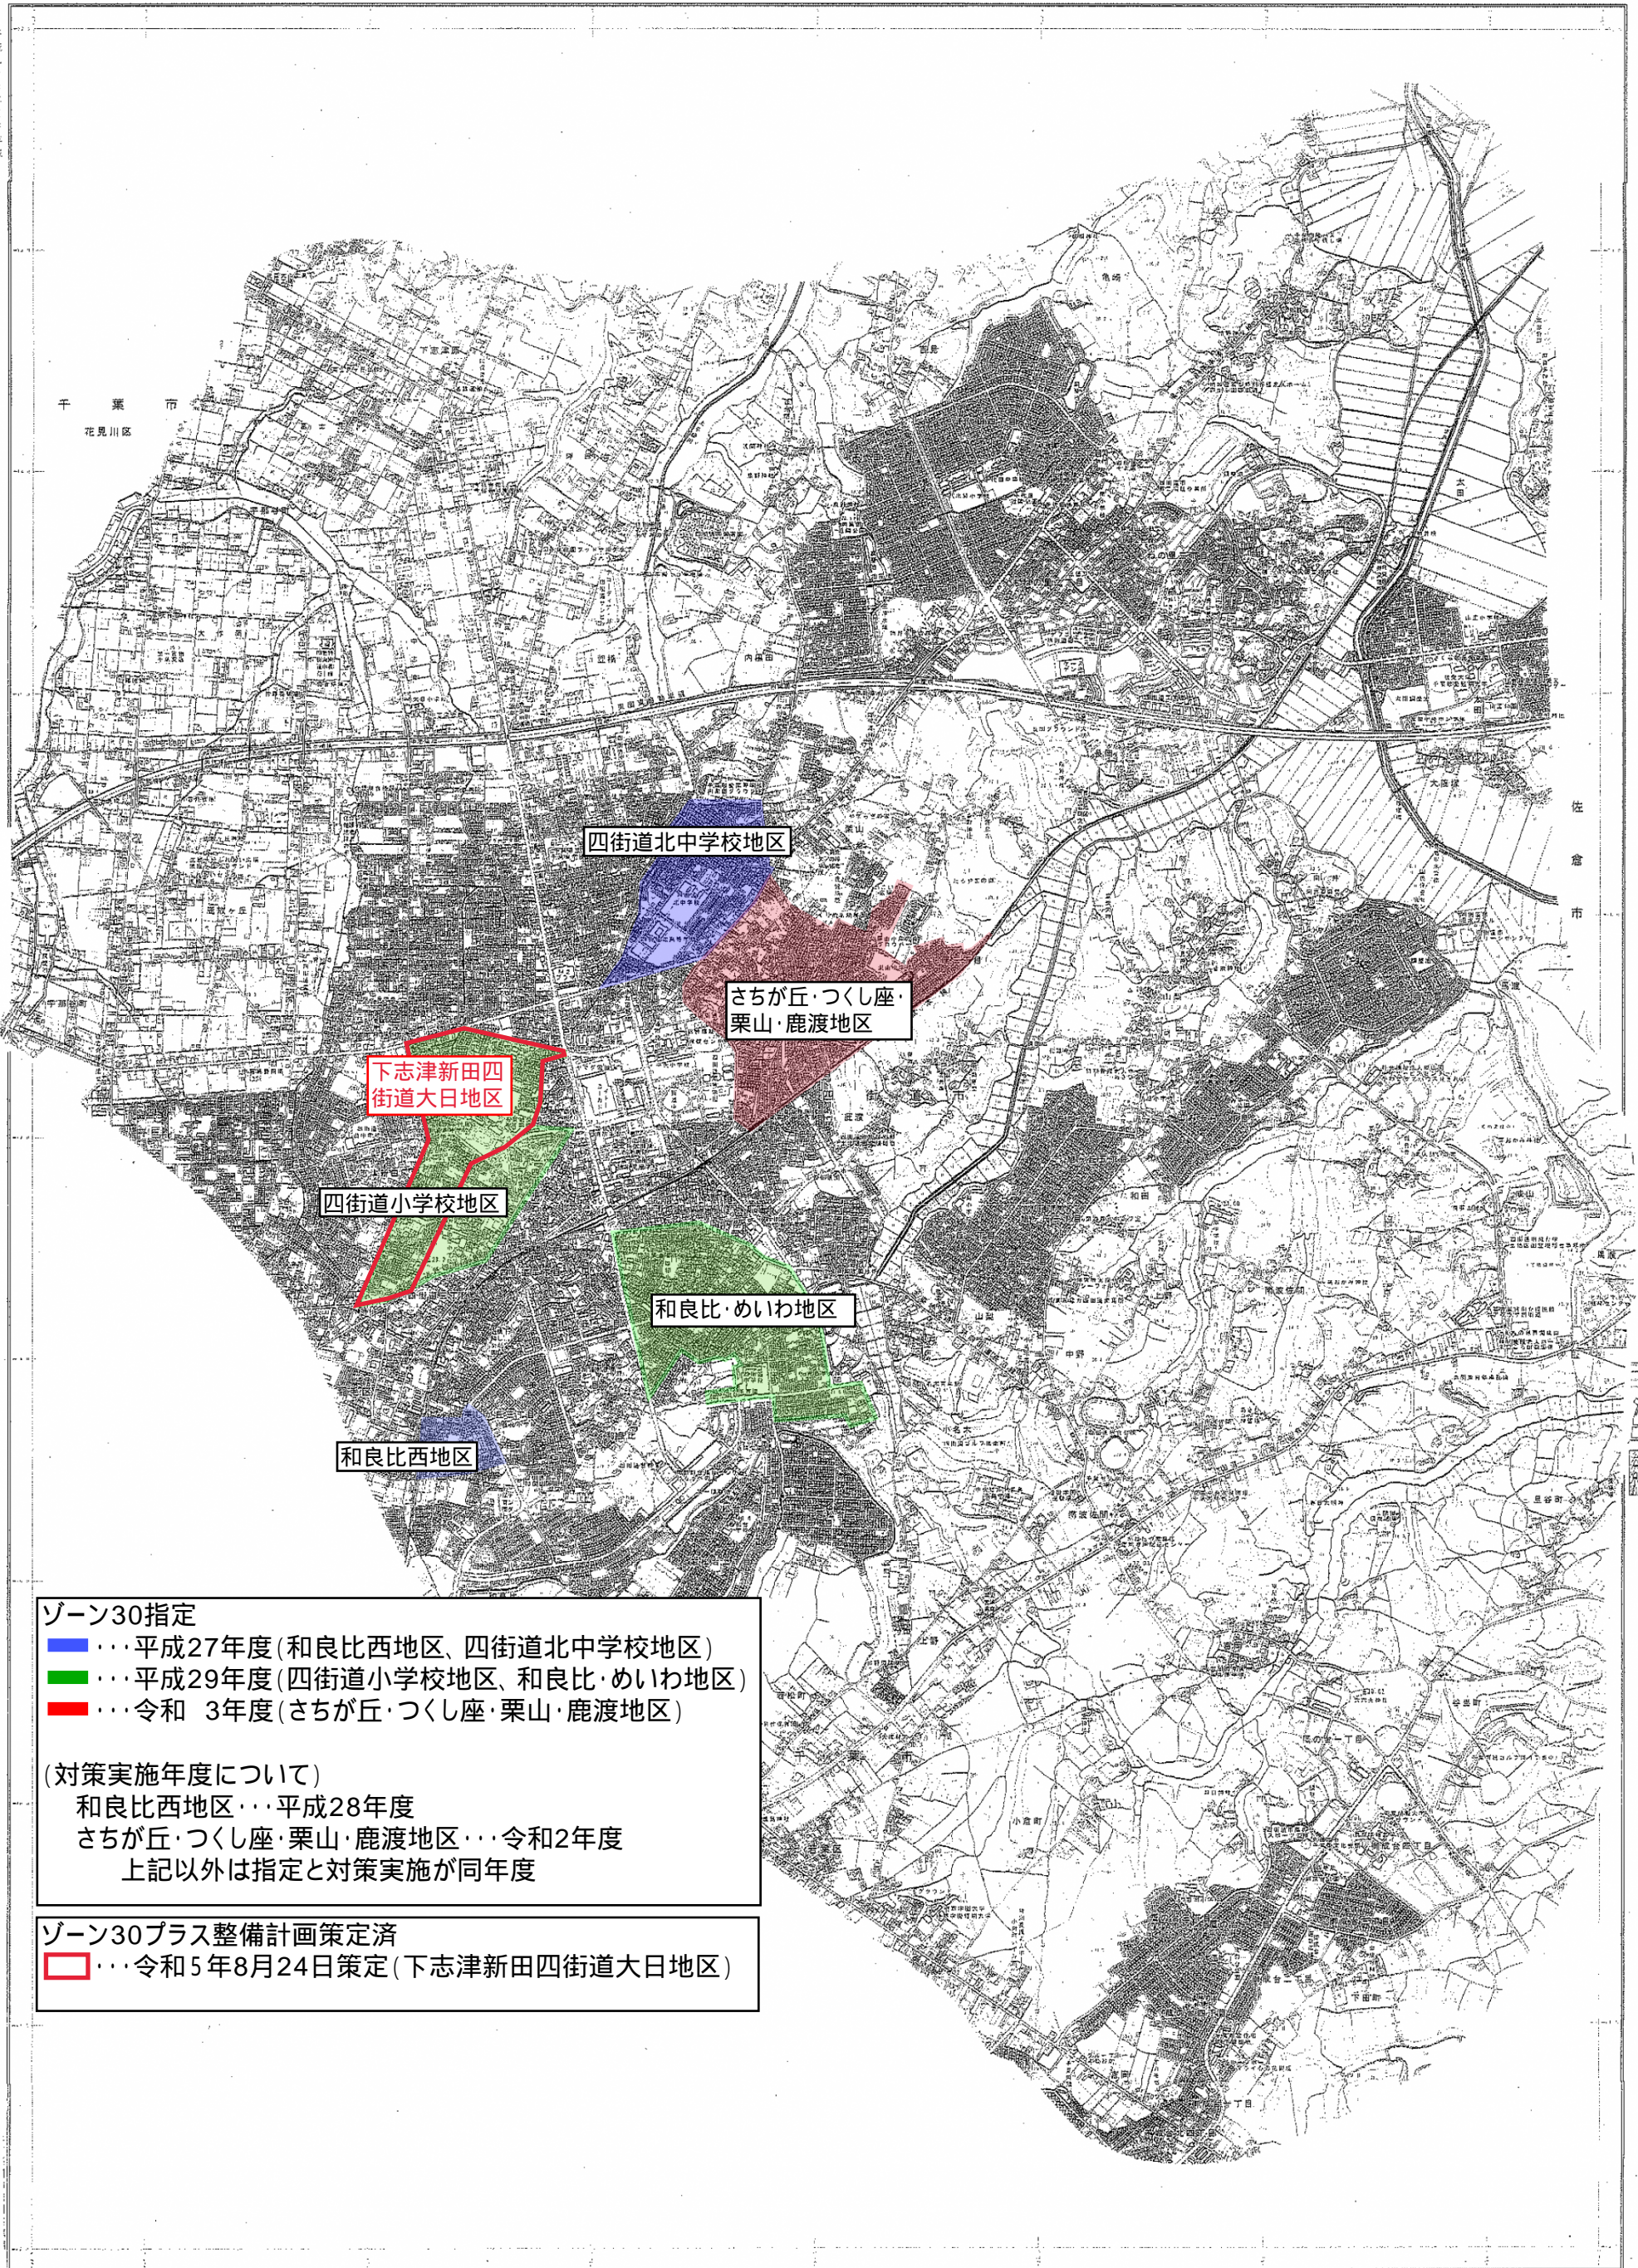

# 市内ゾーン30マップ

**ゾーン30指定**  
 ■ …平成27年度(和良比西地区、四街道北中学校地区)  
 ■ …平成29年度(四街道小学校地区、和良比・めいわ地区)  
 ■ …令和3年度(さが丘・つくし座・栗山・鹿渡地区)

(対策実施年度について)  
 和良比西地区…平成28年度  
 さが丘・つくし座・栗山・鹿渡地区…令和2年度  
 上記以外は指定と対策実施が同年度

**ゾーン30プラス整備計画策定済**  
 □ …令和5年8月24日策定(下志津新田四街道大日地区)