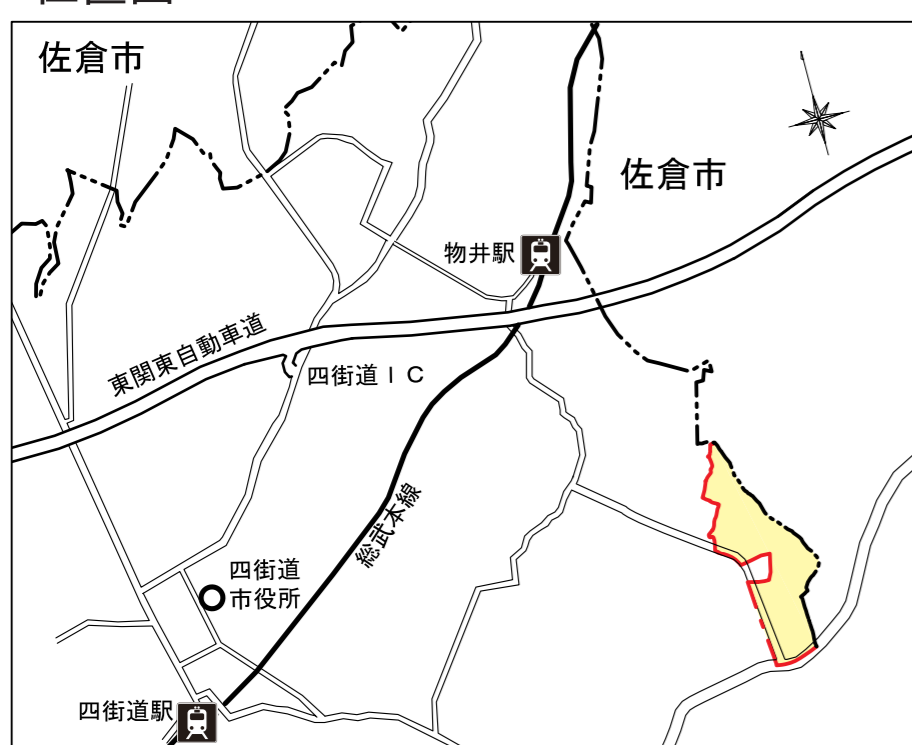

四街道市新旧対照案内図

令和4年1月31日施行

たかおの杜

位置図

凡 例	
新町界	---
旧大字界	---
街区界	---
街区符号	⑩
住居番号	5
旧住所	945-1
公園	■
緑地	■

縮尺 1 : 2000