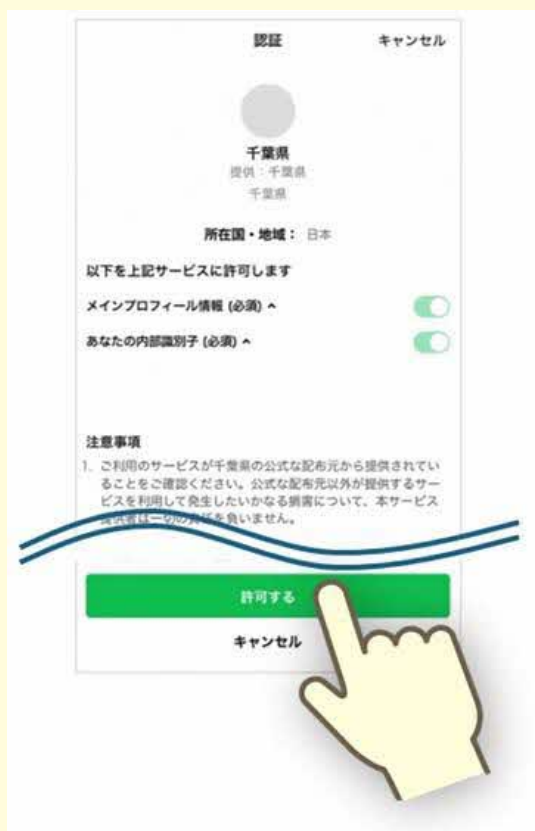

4 按下 **許可する** 键

允许