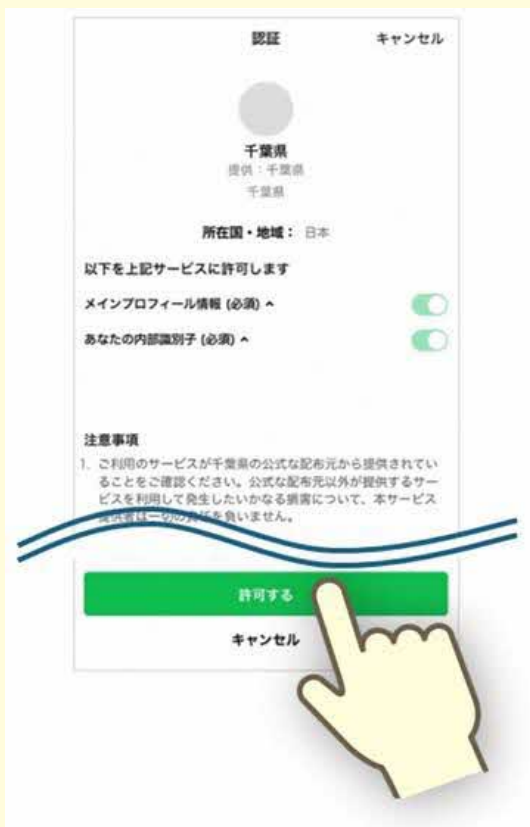

地域に住む方が
参加できる千葉県内の
日本語教室を探せます

https://www.mcic.or.jp/ja-easy/support_for_foreigners/japanese_class/

千葉県

1 LINEで友だち追加

2 受信設定 Setting を押す

3 受信設定 を押す

4 許可する を押す

5 Information for foreigners (外国人向け情報) を選んで 送信 を押す