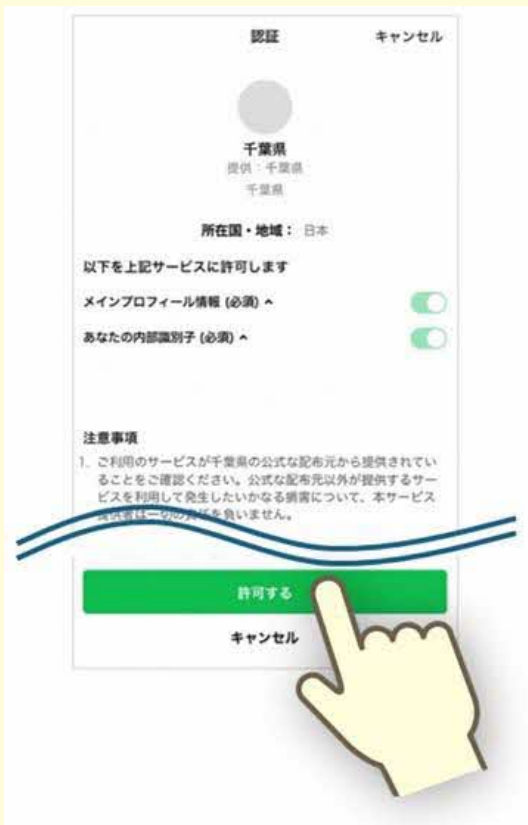

1 LINE मा साथीको रूपमा थप्नुहोस्

2 प्राप्त सेटिङ **受信設定 Setting** थिच्नुहोस्

3 प्राप्त सेटिङ **受信設定** थिच्नुहोस्

4 अनुमति दिनुहोस् **許可する** थिच्नुहोस्

5 विदेशीहरूका लागि जानकारी **Information for foreigners (外国人向け情報)** चयन गरेर पठाउनुहोस्