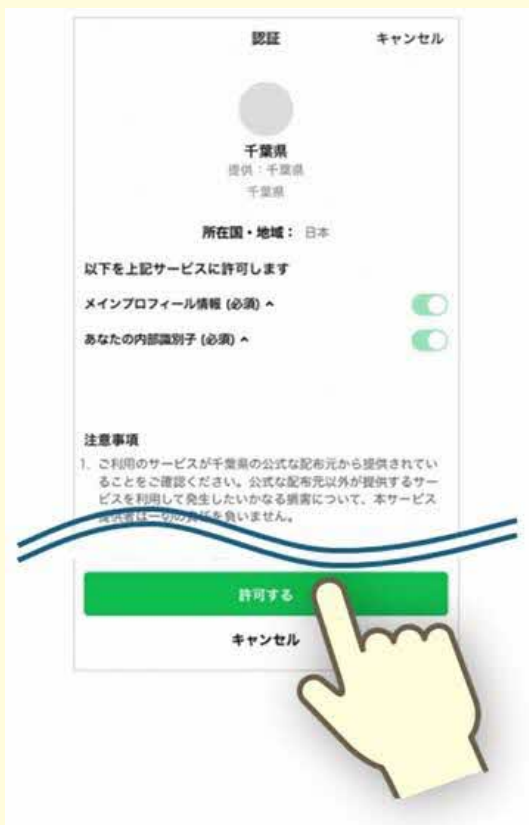

1 Añadir como amigo en LINE

2 Tocar **受信設定 Setting**

Configuración de recepción

3 Tocar **受信設定**

Configuración de recepción

4 Tocar **許可する**

Permitir

5 Seleccionar **Information for foreigners (外国人向け情報)**