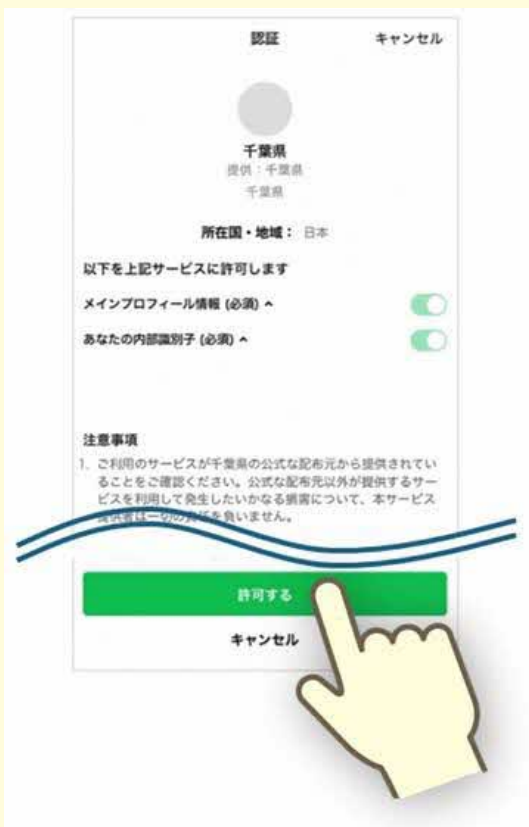

4 กด อนุญาต
許可する