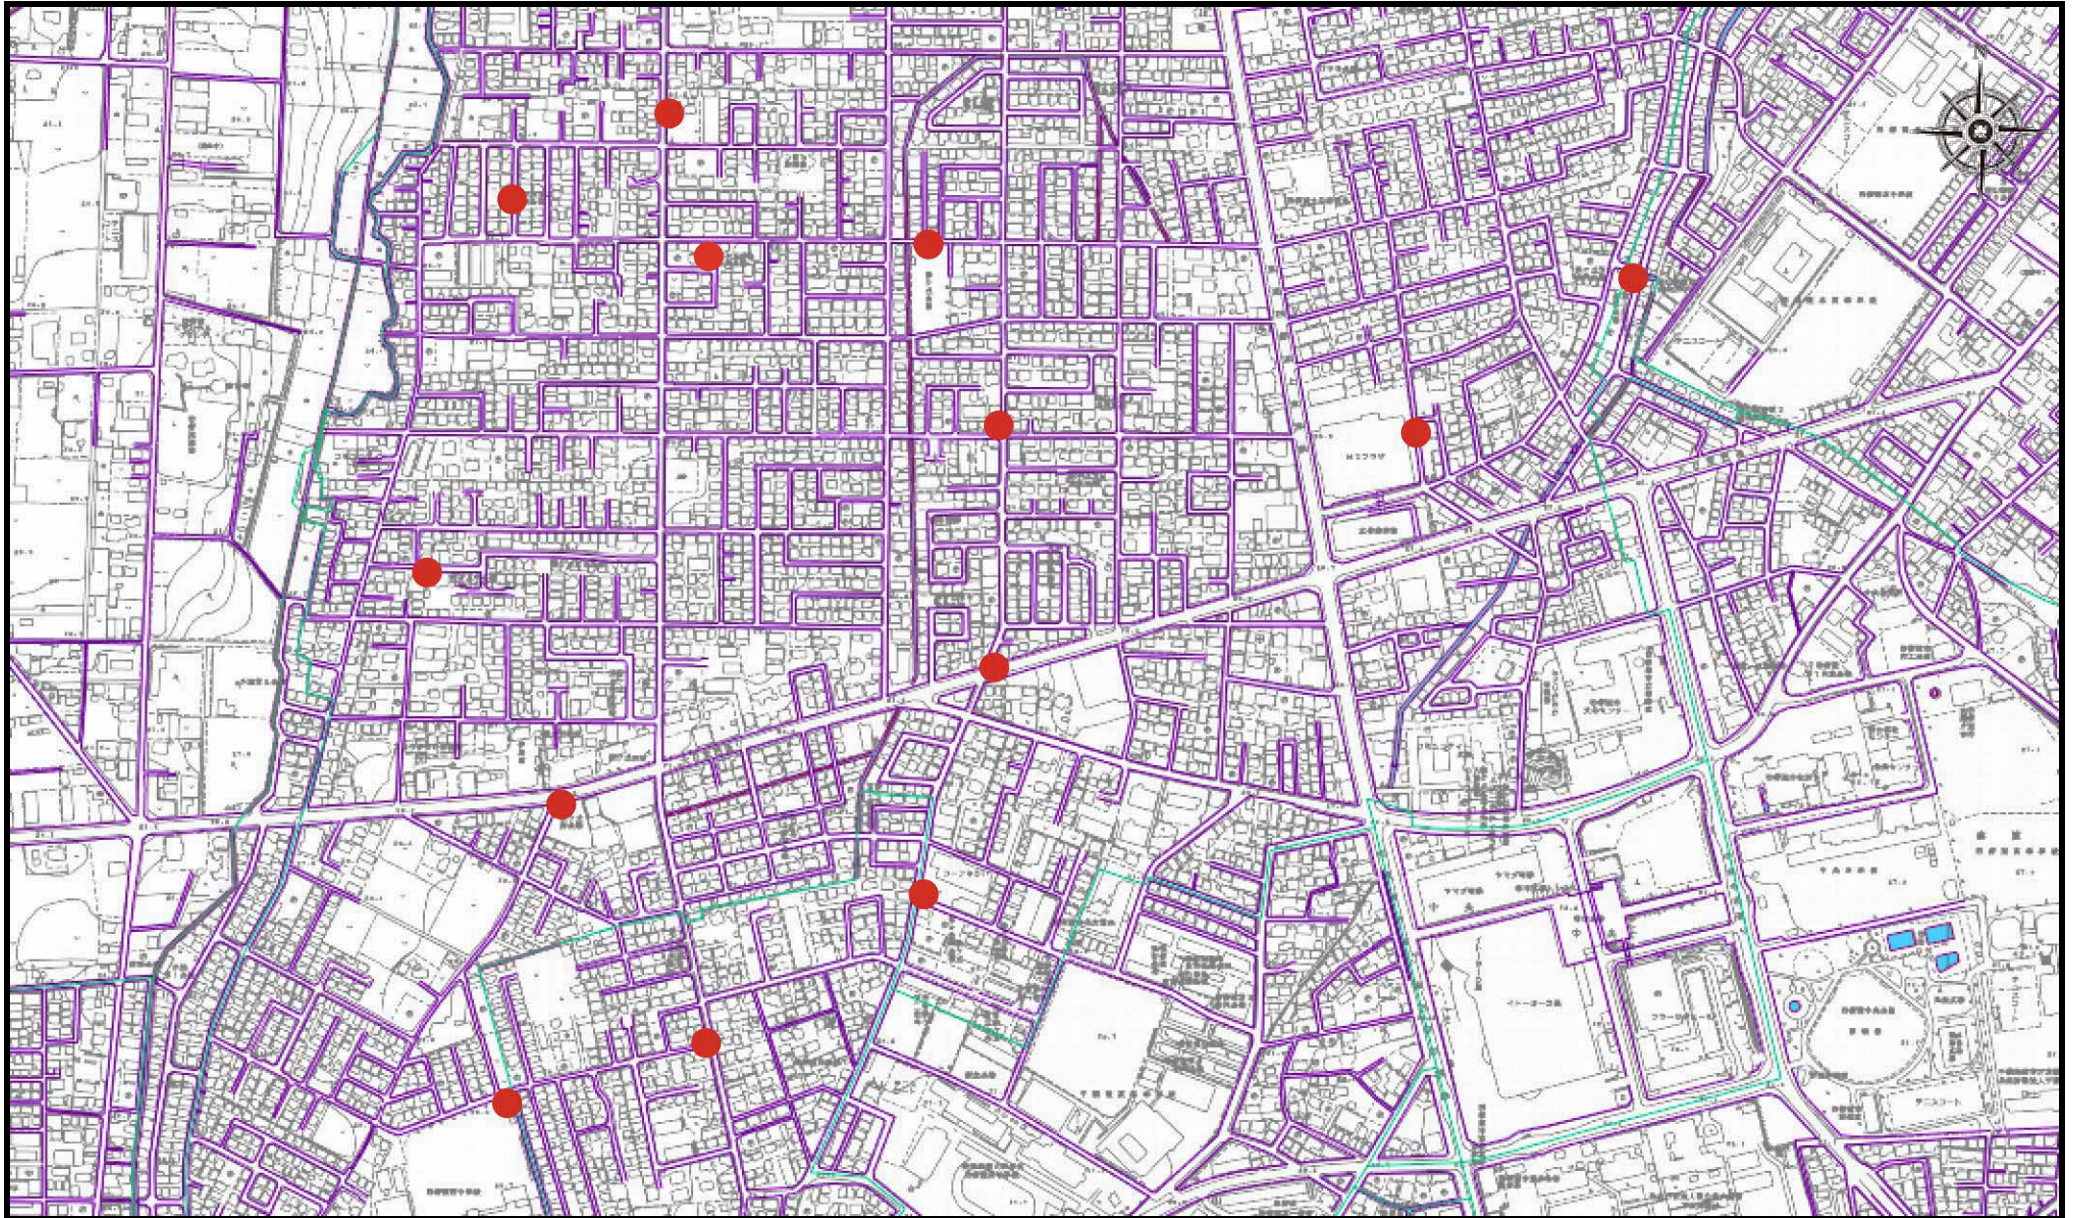

緑ヶ丘・桜ヶ丘・桜ヶ丘中央

1 / 7,500

注釈：特記事項：

2024年04月22日 14時26分