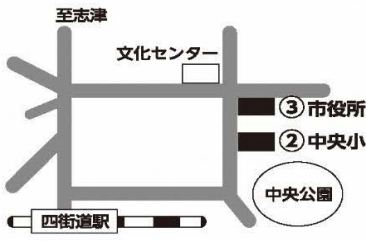

第10 投票所

大日小学校
萱橋
萱橋台
中志津
大作岡
畔田台
盲学校
今宿
富士見ヶ丘
鹿放ヶ丘

第3 投票所

市役所
緑ヶ丘住宅
若葉住宅
緑ヶ丘
鹿波無番地
中央

中央小学校
すみれ台
向南台
鹿波1・2区
鹿波本村
みのり町
第2グリーン
タウン
下志津病院

第13 投票所

栗山小学校
栗山
県営栗山団地
馬洗
くりやま台
さちが丘
1・2丁目
つくし座
1~3丁目

第5 投票所