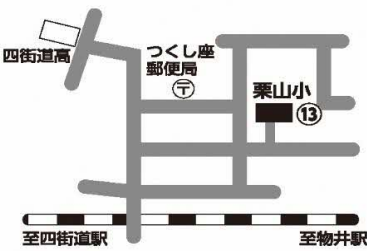

第8 投票所

吉岡小学校
吉岡
鷹の台
1~4丁目

第9 投票所

千代田中学校
千代田3~5丁目

第12 投票所

八木原小学校
千代田1・2丁目
内黒田
池花1・2丁目

第1 投票所

南小学校
亀崎
物井2区
長岡
物井茶屋の作
もねの里
1~6丁目

第10 投票所

大日小学校
萱橋
萱橋台
中志津
大作岡
畔田台
盲学校
今宿
富士見ヶ丘
鹿放ヶ丘

第3 投票所

市役所
緑ヶ丘住宅
若葉住宅
緑ヶ丘
鹿波無番地
中央

中央小学校
すみれ台
向南台
鹿波1・2区
鹿波本村
みのり町
第2グリーン
タウン
下志津病院

第13 投票所

栗山小学校
栗山
県営栗山団地
馬洗
くりやま台
さちが丘
1・2丁目
つくし座
1~3丁目

第5 投票所

四街道小学校
四街道
2・3丁目
下志津新田
さつきヶ丘
四街道2・3区

四街道公民館
四街道1・4区
税関寮
北園
花園
四街道1丁目
県営住宅
春日住宅

第14 投票所

四街道北中学校
半台
電電栗山
栗山新町

第16 投票所

和良比小学校
和良比
美しが丘
1~3丁目
めいわ
3・4丁目

四和小学校
三才
三才256
わらびが丘
めいわ
1・2・5丁目

第15 投票所