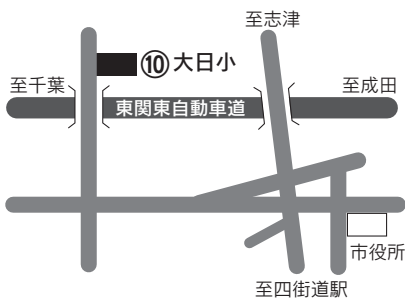

第8 投票所

吉岡小学校

吉岡
鷹の台
1~4丁目

第9 投票所

千代田中学校

千代田3~5丁目

第12 投票所

八木原小学校

千代田1~2丁目
内黒田
池花1~2丁目

第1 投票所

南小学校

亀崎
物井
物井2区
長岡
物井茶屋の作
もねの里
2・3丁目

第10 投票所

大日小学校

萱橋
萱橋台
中志津
大作岡
畔田台
盲学校
今宿
富士見ヶ丘
鹿放ヶ丘

第3 投票所

市役所

緑ヶ丘住宅
若葉住宅
緑ヶ丘
鹿渡無番地
中央

第2 投票所

中央小学校

すみれ台
向南台
鹿渡1~2区
鹿渡本村
みのり町
第2グリーン
タウン
下志津病院

第13 投票所

栗山小学校

栗山
県営栗山団地
馬洗
くりやま台
さちが丘
1・2丁目
つくし座
1~3丁目