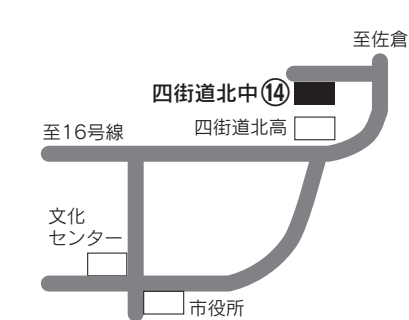

第5 投票所

四街道小学校

四街道
2・3丁目
下志津新田
さつきヶ丘
四街道2・3区

第4 投票所

四街道公民館

四街道1~4区
税関寮
北園
花園
四街道1丁目
県営住宅
春日住宅

第14 投票所

四街道北中学校

半台
電電栗山
栗山新町

第16 投票所

和良比小学校

和良比
美しが丘
1~3丁目
めいわ
3・4丁目

第6 投票所

四和小学校

三才
三才256
わらびが丘
めいわ
1・2・5丁目

第15 投票所