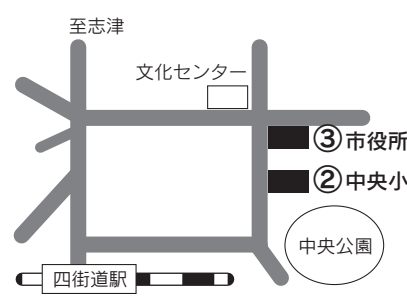

千代田1~2丁目
内黒田
池花1~2丁目

第1 投票所

南小学校

亀崎
物井
物井2区
長岡
物井茶屋の作
もねの里
2・3丁目

第10 投票所

大日小学校

萱橋
萱橋台
中志津
大作岡
畔田台
盲学校
今宿
富士見ヶ丘
鹿放ヶ丘

第3 投票所

市役所

緑ヶ丘住宅
若葉住宅
緑ヶ丘
鹿渡無番地
中央

第2 投票所

中央小学校

すみれ台
向南台
鹿渡1~2区
鹿渡本村
みのり町
第2グリーン
タウン
下志津病院

第13 投票所

栗山小学校

栗山
県営栗山団地
馬洗
くりやま台
さちが丘
1・2丁目
つくし座
1~3丁目