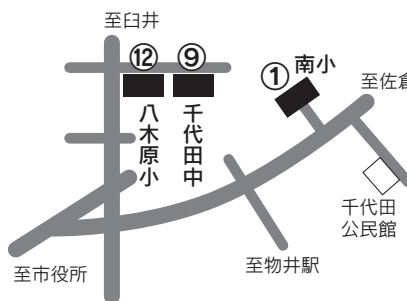

第8 投票所

吉岡小学校

吉岡
鷹の台
1~4丁目

第9 投票所

千代田中学校

千代田3~5丁目

第12 投票所

八木原小学校

千代田1~2丁目
内黒田
池花1~2丁目

第1 投票所

南小学校

亀崎
物井
物井2区
長岡
物井茶屋の作
もねの里
2・3丁目

第10 投票所

大日小学校

萱橋
萱橋台
中志津
大作岡
畔田台
盲学校
今宿
富士見ヶ丘
鹿放ヶ丘

第3 投票所

第5 投票所

四街道小学校

四街道
2・3丁目
下志津新田
さつきヶ丘
四街道2・3区

第4 投票所

四街道公民館

四街道1~4区
税関寮
北園
花園
四街道1丁目
県営住宅
春日住宅

第14 投票所

四街道北中学校

半台
電電栗山
栗山新町

第16 投票所

和良比小学校

和良比
美しが丘
1~3丁目
めいわ
3・4丁目

第6 投票所

四和小学校

三才
三才256
わらびが丘
めいわ
1・2・5丁目

第15 投票所