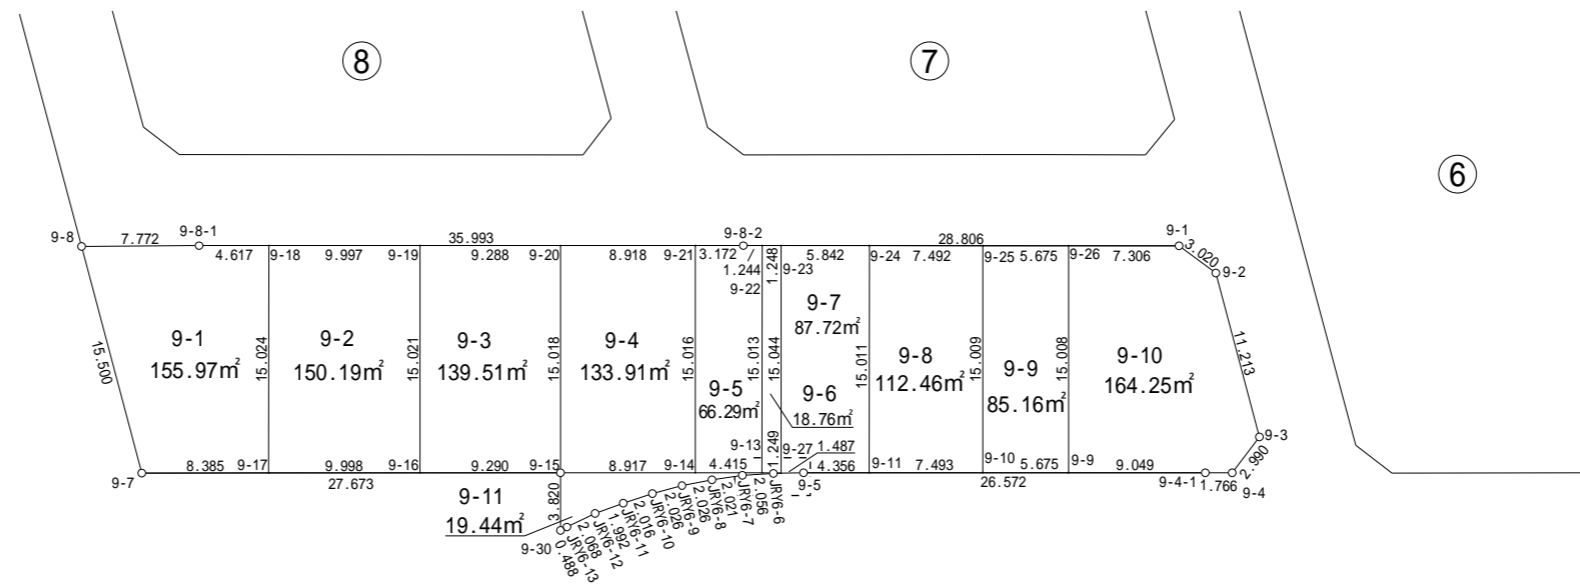

画地出来形図

S = 1 : 250

四街道市
たかおの杜

画地出来形図

S = 1 : 500

四街道市
たかおの杜

画地出来形図

S = 1 : 500

S = 1 : 500

四街道市
たかおの杜

画地出来形図

S = 1 : 500

四街道市
たかおの杜

拡大図 1/100

画地出来形図

S = 1 : 1500

四街道市
たかおの杜

拡大図 1/250

拡大図 1/250

拡大図 1/200

10-3
61829.63㎡

10-2
113.34㎡

10-1
11033.80㎡

10-4
3350.31㎡

拡大図 1/250

拡大図 1/250

画地出来形図

S = 1 : 1500

四街道市
たかおの杜

21-3
61306.21m²

21-4
65158.43m²

21-1
13217.43m²