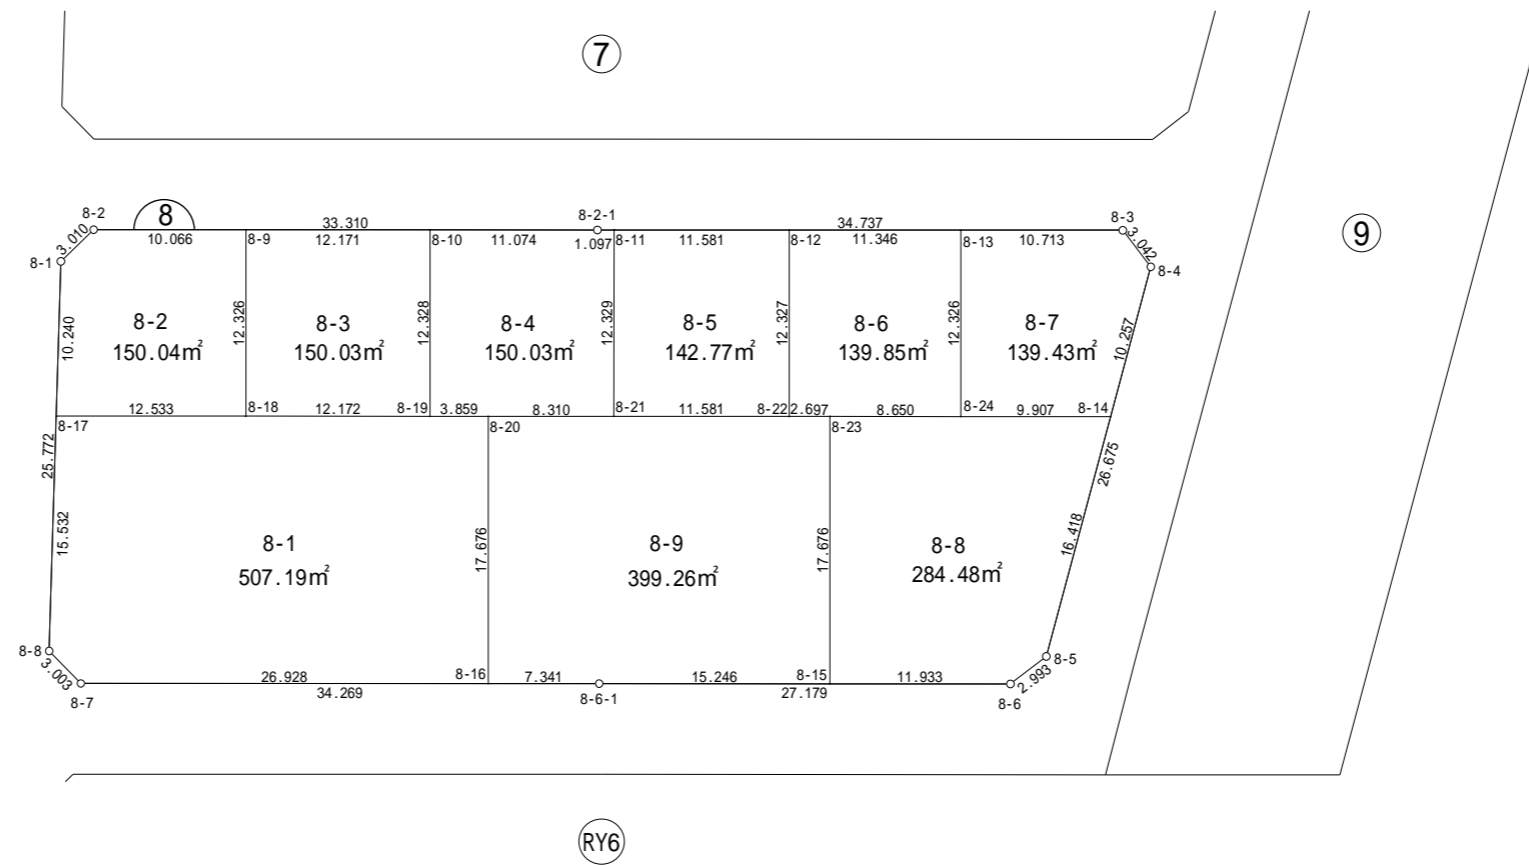

画地出来形図

S = 1 : 250

四街道市
たかおの杜

画地出来形図

S = 1 : 500

四街道市
たかおの杜

画地出来形図

S = 1 : 500

S = 1 : 500

四街道市
たかおの杜

画地出来形図

S = 1 : 500

四街道市
たかおの杜

拡大図 1/100

画地出来形図

S = 1 : 1500

四街道市
たかおの杜

拡大図 1/250

拡大図 1/250

拡大図 1/200

10-3
61829.63㎡

10-2
113.34㎡

10-1
11033.80㎡

10-4
3350.31㎡

拡大図 1/250

拡大図 1/250

画地出来形図

S = 1 : 1500

四街道市
たかおの杜

21-3
61306.21m²

21-4
65158.43m²

21-1
13217.43m²