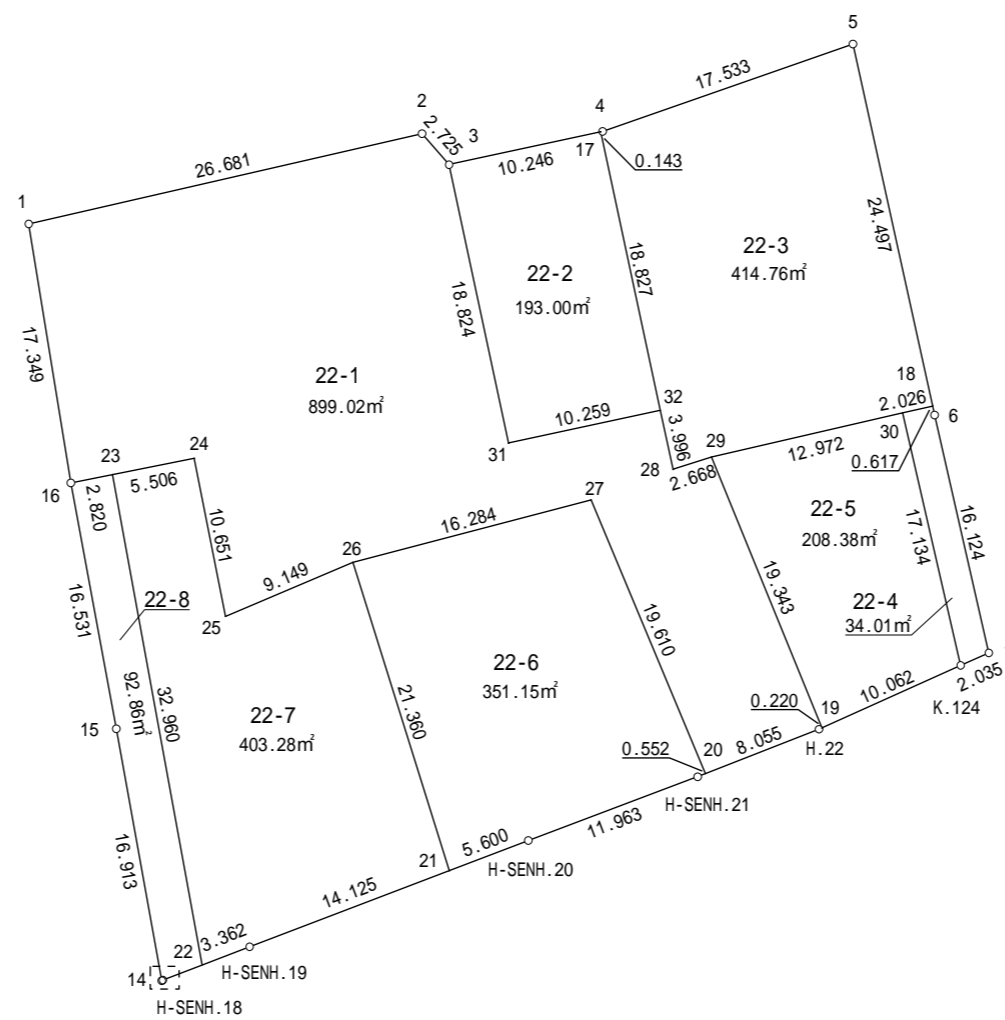

画地出来形図

S = 1 : 500

四街道市
たかおの杜