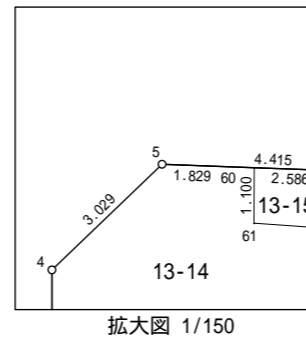

四街道市
たかおの杜

画地出来形図

S = 1 : 5 0 0

四街道市
たかおの杜

画地出来形図

S = 1 : 500

四街道市
たかおの杜

拡大図 1/150

12

13

画地出来形図

S = 1 : 500

四街道市
たかおの杜

画地出来形図

S = 1 : 250

四街道市