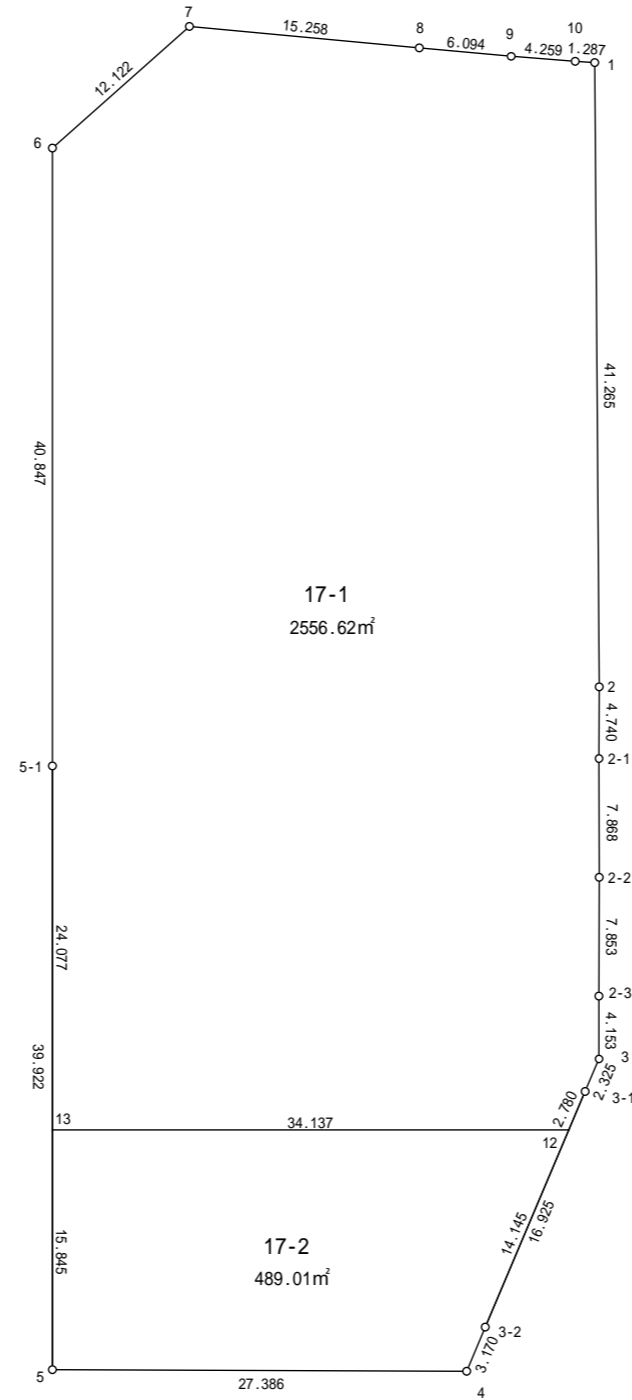

画地出来形図

S = 1 : 500

四街道市
たかおの杜