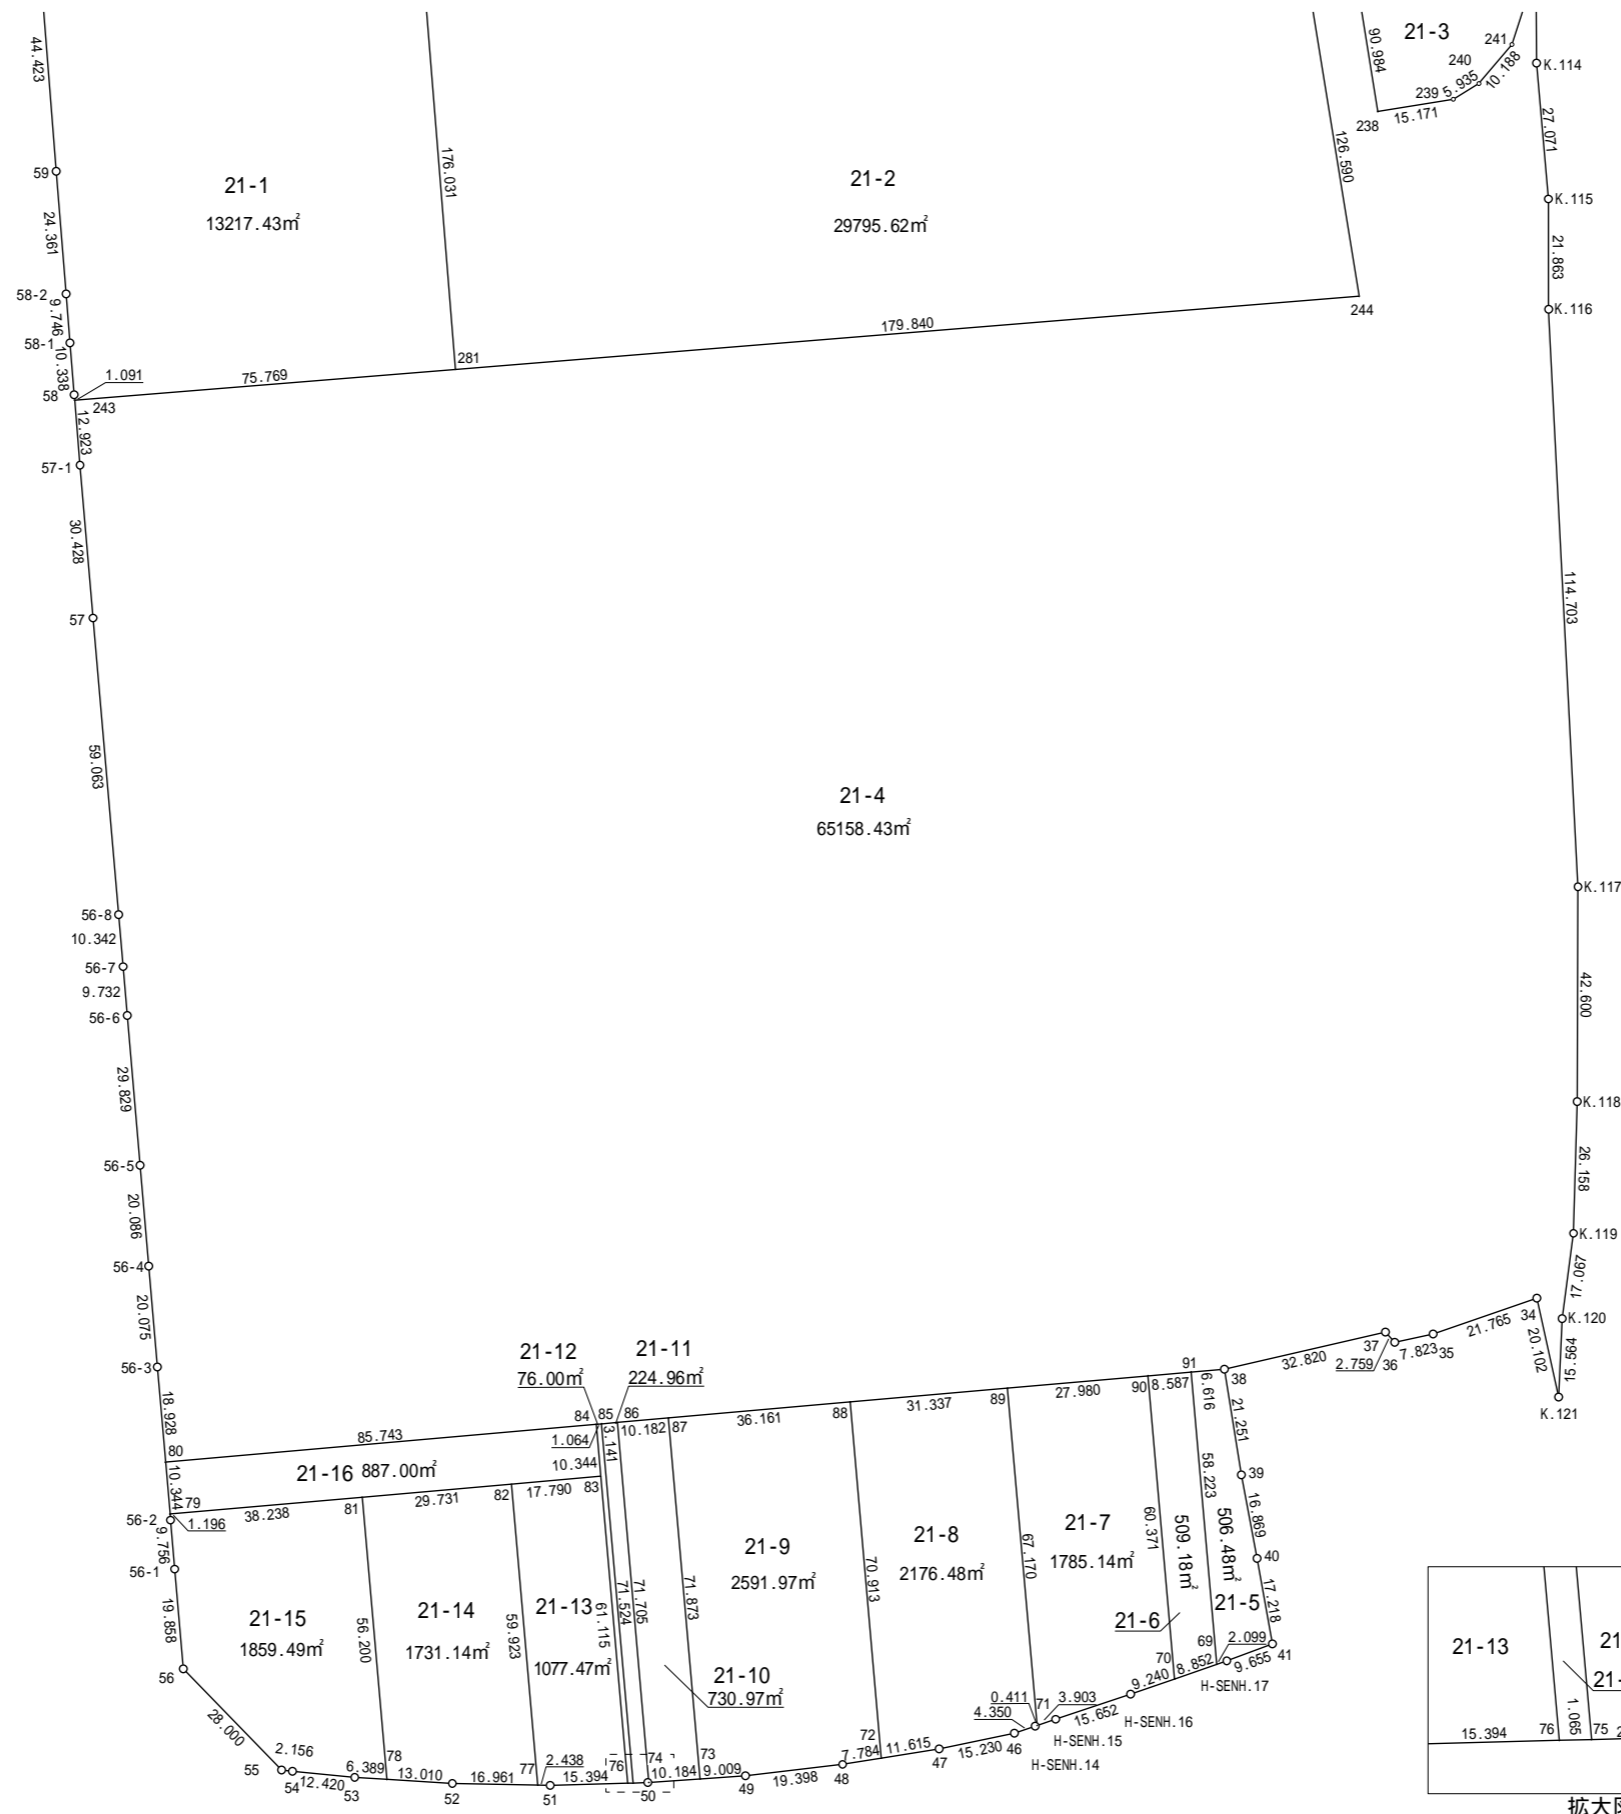

四街道市
たかおの杜

拡大図 1/250

拡大図 1/250

拡大図 1/200

10-3
61829.63㎡

10-2
113.34㎡

10-1
11033.80㎡

10-4
3350.31㎡

10-8
1187.52㎡

10-5
2537.46㎡

10-10
5035.80㎡

10-9
182.17㎡

10-7
1428.52㎡

拡大図 1/150

画地出来形図

S = 1 : 250

拡大図 1/250

拡大図 1/250

画地出来形図

S = 1 : 1500

四街道市
たかおの杜

21-3
61306.21m²

21-4
65158.43m²

21-1
13217.43m²

21-2
29795.62m²

拡大図 1/1000

画地出来形図

S = 1 : 1500

四街道市
たかおの杜

拡大図 1/250

画地出来形図

S = 1 : 500