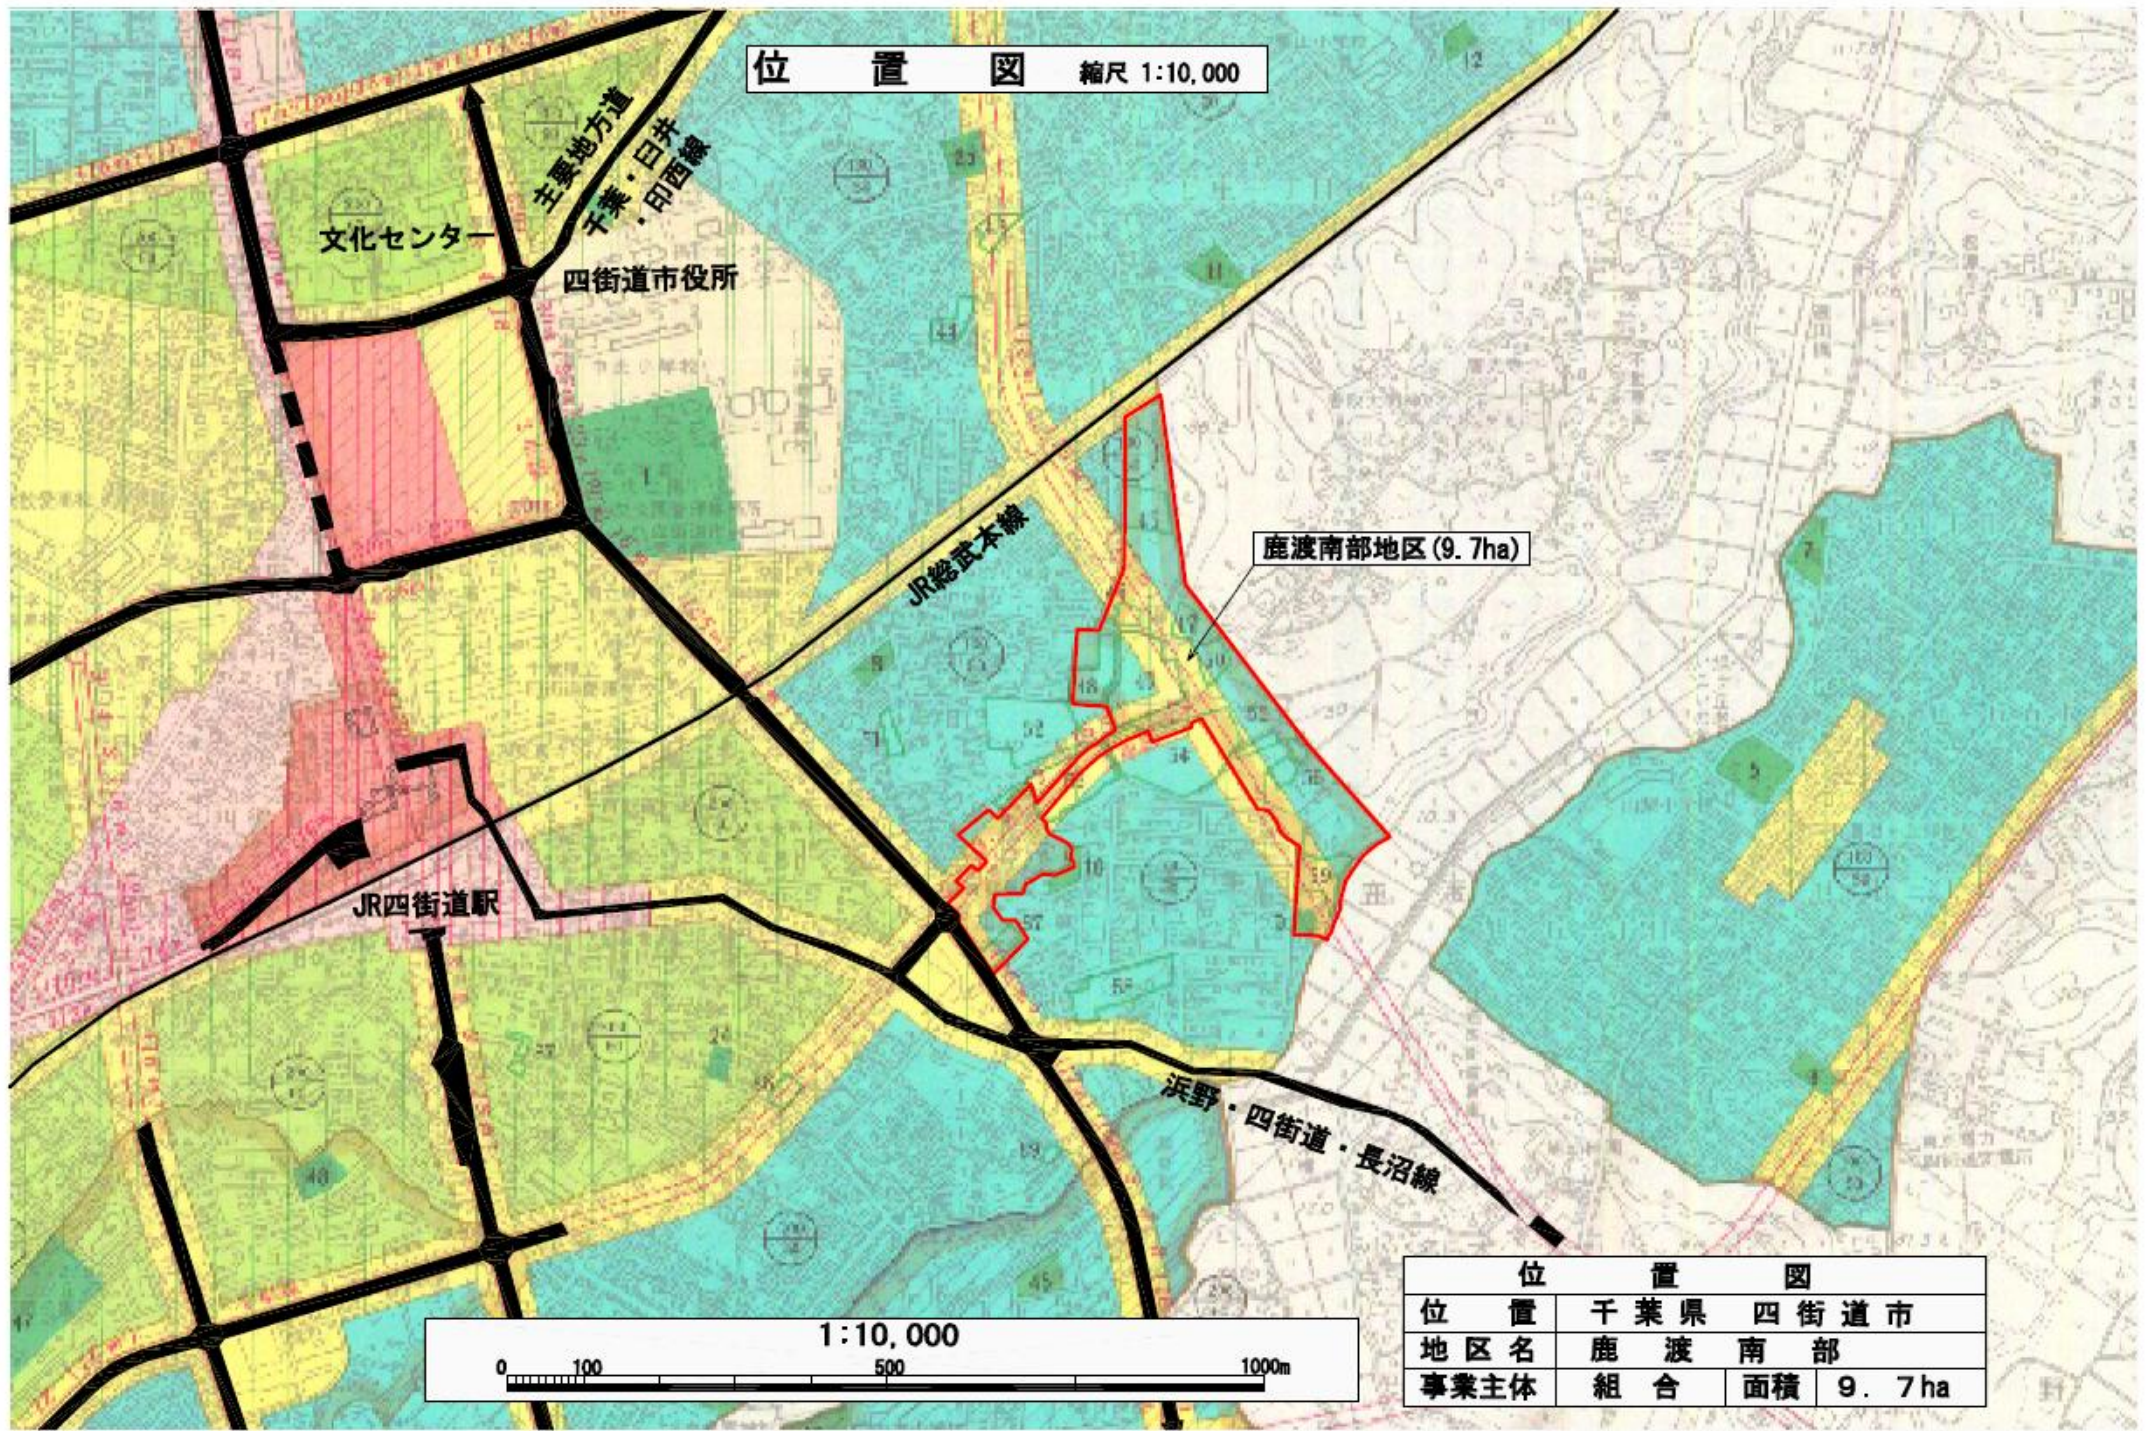

位置図 縮尺 1:10,000

位置図			
位置	千葉県 四街道市		
地区名	鹿渡南部		
事業主体	組合	面積	9.7ha